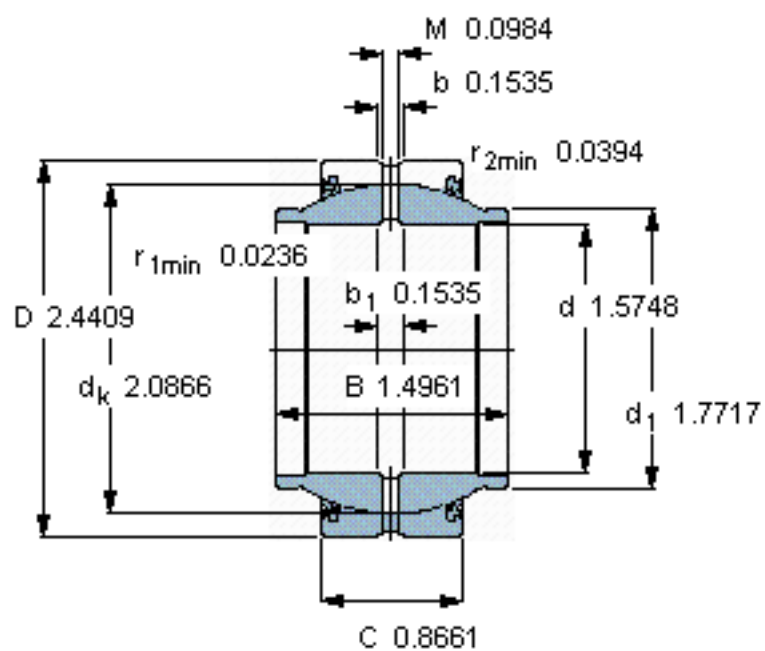

SKF GEM 40 ES-2RS参数

主要尺寸	d	40	mm	-
	D	62	mm	-
	B	38	mm	-
	C	22	mm	-
倾斜角	±	4	度	-
基本额定载荷	C	100000	N	动载荷
	C_0	500000	N	静载荷
重量	重量	350	g	-
型号	型号	GEM 40 ES-2RS	-	-

SKF GEM 40 ES-2RS图片

特定负荷系数

K 100

材料常数

K_M 330

参考资料: <http://www.sozhou.com/p/96ffd350.html>

特定負荷係数

K 100

材料係数

K_M 330