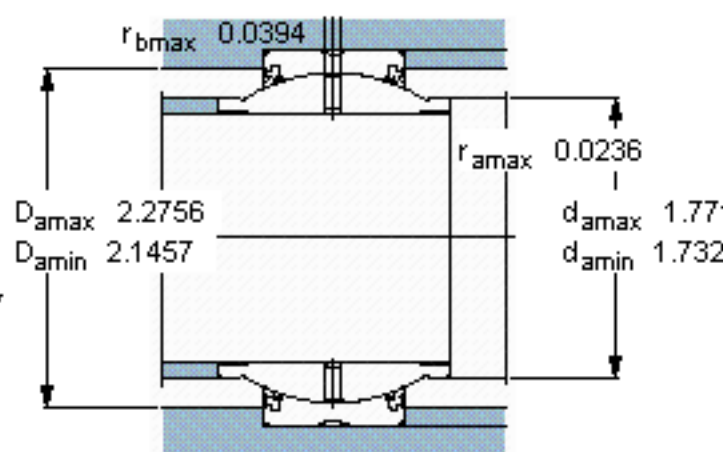

SKF GEM 40 ES-2RS参数

主要尺寸	d	40	mm	-
	D	62	mm	-
	B	38	mm	-
	C	22	mm	-
倾斜角	±	4	度	-
基本额定载荷	C	100000	N	动载荷
	C_0	500000	N	静载荷
重量	重量	350	g	-
型号	型号	GEM 40 ES-2RS	-	-

SKF GEM 40 ES-2RS图片

特定负荷系数

K 100

材料常数

K_M 330

参考资料: <http://www.sozhou.com/p/96ffd350.html>