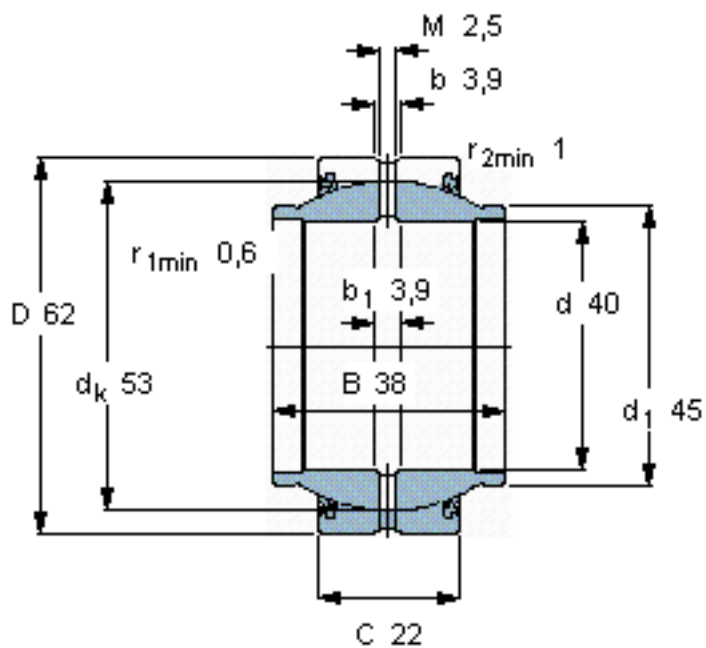

SKF GEM 40 ES-2RS参数

主要尺寸	d	40	mm	-
	D	62	mm	-
	B	38	mm	-
	C	22	mm	-
倾斜角	±	4	度	-
基本额定载荷	C	100000	N	动载荷
	C_0	500000	N	静载荷
重量	重量	350	g	-
型号	型号	GEM 40 ES-2RS	-	-

SKF GEM 40 ES-2RS图片

特定负荷系数

K 100

材料常数

K_M 330

参考资料: <http://www.sozhou.com/p/96ffd350.html>