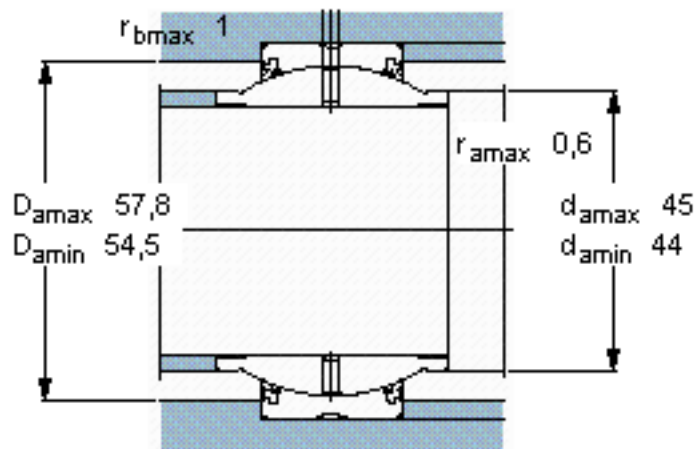

SKF GEM 40 ES-2RS参数

主要尺寸	d	40	mm	-
	D	62	mm	-
	B	38	mm	-
	C	22	mm	-
倾斜角	±	4	度	-
基本额定载荷	C	100000	N	动载荷
	C_0	500000	N	静载荷
重量	重量	350	g	-
型号	型号	GEM 40 ES-2RS	-	-

SKF GEM 40 ES-2RS图片

特定负荷系数

K 100

材料常数

K_M 330

参考资料: <http://www.sozhou.com/p/96ffd350.html>