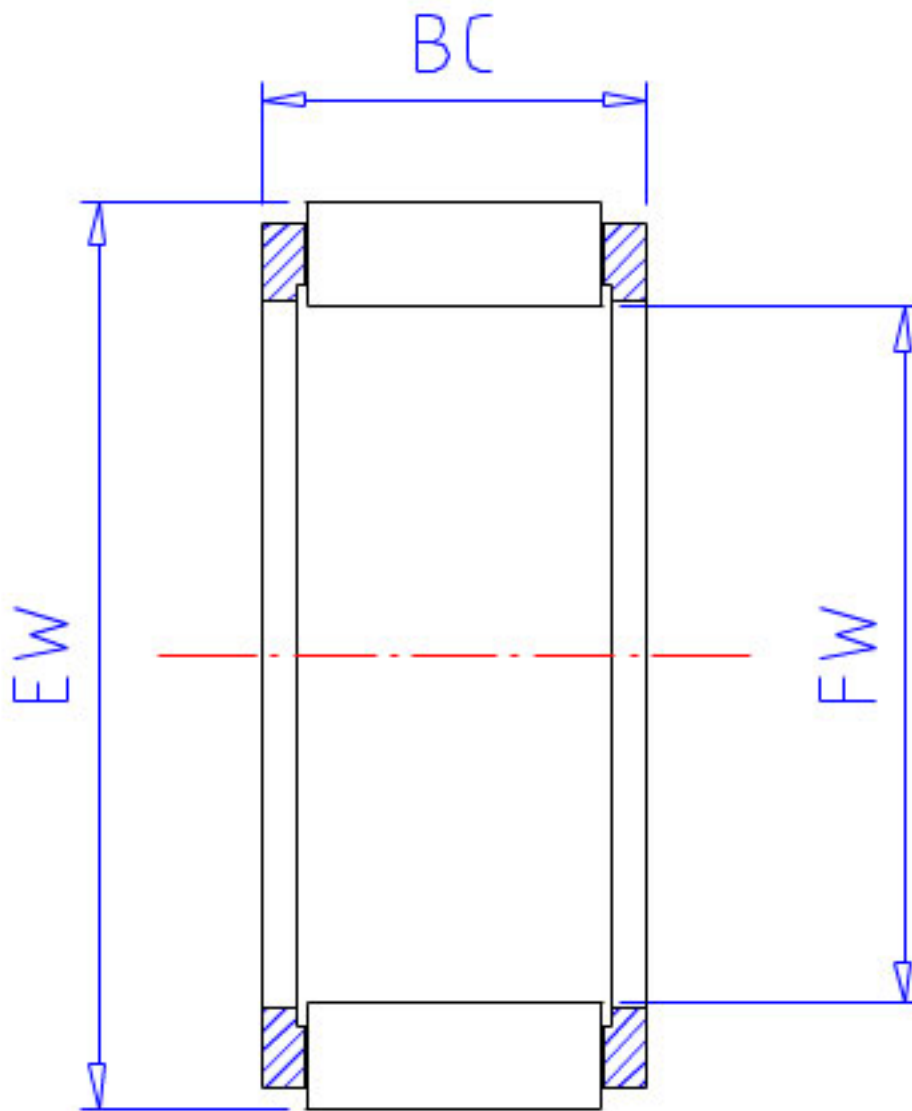

NSK FWF-222814-E参数

型号	型号	FWF-222814-E		-
外形尺寸	FW	22.00	mm	内径
	EW	28.00	mm	外径
	BC	14.0	mm	宽度
基本额定载荷	CR	13900	N	动载荷
	COR	17100	N	静载荷
	CRK	1420	kgf	动载荷
	CORK	1740	kgf	静载荷
重量	MASS	14.0	g	重量

NSK FWF-222814-E图片