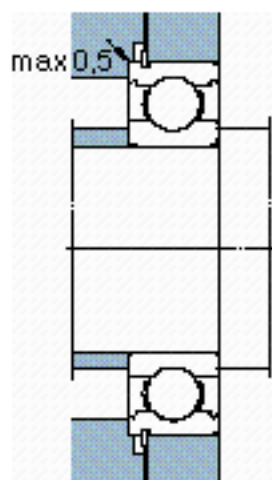

SKF 6216 NR *参数

主要尺寸	d	80	mm	-
	D	140	mm	-
	B	26	mm	-
基本额定载荷	C	72800	N	动载荷
	C_0	55000	N	静载荷
疲劳载荷极限	P_u	2200	N	-
额定转速	参考转速	9500	r/min	-
	极限转速	6000	r/min	-
重量	重量	1400	g	-
型号	* SKF 探索者轴承	6216 NR *	-	-
	* SKF 探索者轴承	SP 140	-	-

SKF 6216 NR *图片

参考资料: <http://www.sozhou.com/p/9722323b.html>

计算系数

k_r 0,025

f_0 15