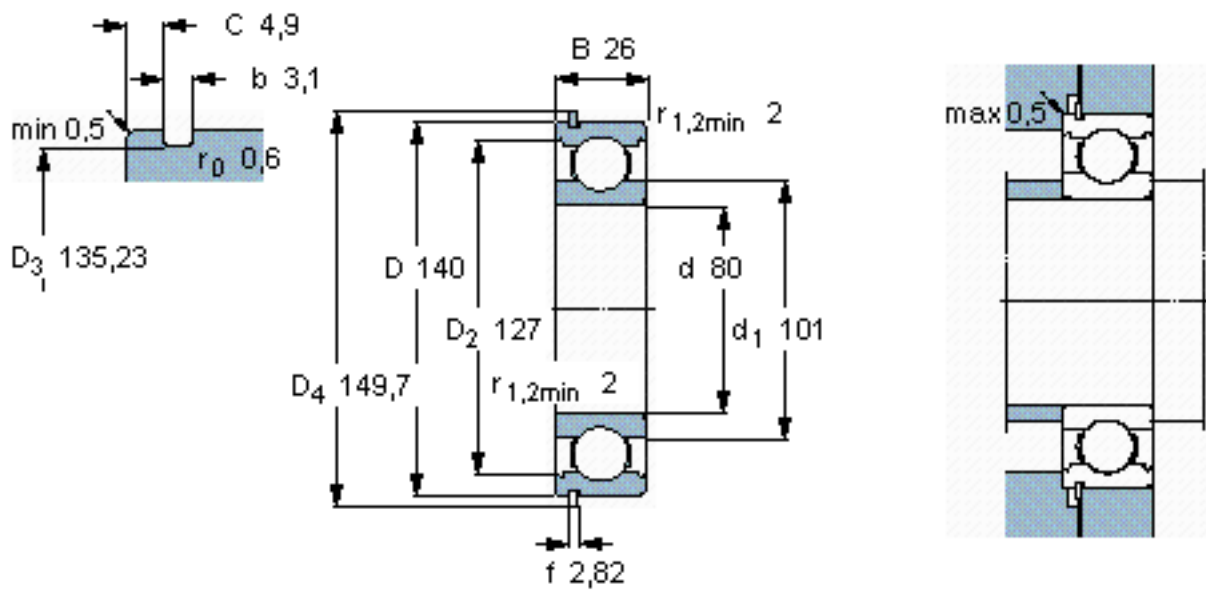

SKF 6216 NR *参数

主要尺寸	d	80	mm	-
	D	140	mm	-
	B	26	mm	-
基本额定载荷	C	72800	N	动载荷
	C_0	55000	N	静载荷
疲劳载荷极限	P_u	2200	N	-
额定转速	参考转速	9500	r/min	-
	极限转速	6000	r/min	-
重量	重量	1400	g	-
型号	* SKF 探索者轴承	6216 NR *	-	-
	* SKF 探索者轴承	SP 140	-	-

SKF 6216 NR *图片

参考资料: <http://www.sozhou.com/p/9722323b.html>

计算系数

k_r 0,025

f_0 15