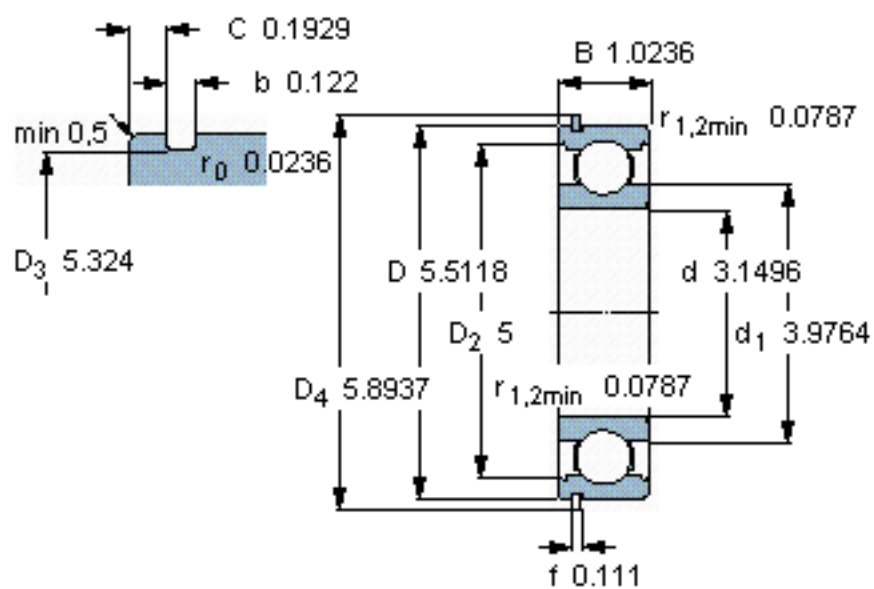

SKF 6216 NR *参数

主要尺寸	d	80	mm	-
	D	140	mm	-
	B	26	mm	-
基本额定载荷	C	72800	N	动载荷
	C_0	55000	N	静载荷
疲劳载荷极限	P_u	2200	N	-
额定转速	参考转速	9500	r/min	-
	极限转速	6000	r/min	-
重量	重量	1400	g	-
型号	* SKF 探索者轴承	6216 NR *	-	-
	* SKF 探索者轴承	SP 140	-	-

SKF 6216 NR *图片

参考资料: <http://www.sozhou.com/p/9722323b.html>

计算系数

k_r 0,025

f_0 15