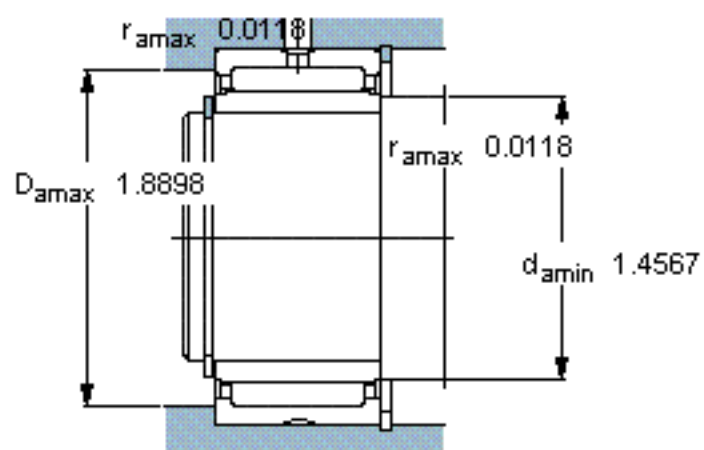

SKF NKI 35/30参数

主要尺寸	d	35	mm	-
	D	50	mm	-
	B	30	mm	-
基本额定载荷	C	38000	N	动载荷
	C_0	83000	N	静载荷
疲劳载荷极限	P_u	10800	N	-
额定转速	参考转速	10000	r/min	-
	极限转速	11000	r/min	-
重量	重量	190	g	-
型号	型号	NKI 35/30	-	-

SKF NKI 35/30图片

从轴承中一个圈环的正常位置相对于另一个圈环的允许轴向位移：

s 1

参考资料：<http://www.sozhou.com/p/97258ecc.html>

从轴承中一个圈环的正常位置相对于另一个圈环的允许轴向位移：
 s 0.0394