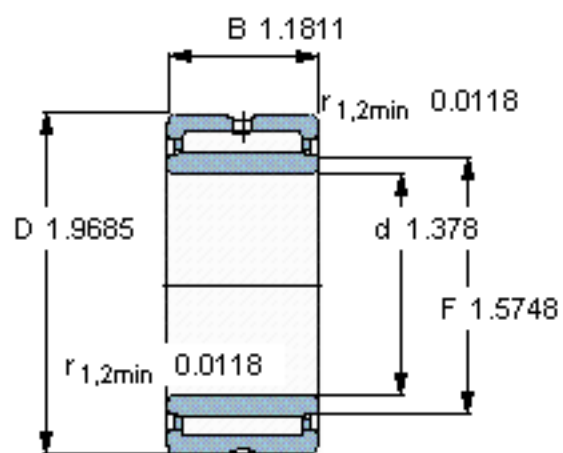

SKF NKI 35/30参数

主要尺寸	d	35	mm	-
	D	50	mm	-
	B	30	mm	-
基本额定载荷	C	38000	N	动载荷
	C_0	83000	N	静载荷
疲劳载荷极限	P_u	10800	N	-
额定转速	参考转速	10000	r/min	-
	极限转速	11000	r/min	-
重量	重量	190	g	-
型号	型号	NKI 35/30	-	-

SKF NKI 35/30图片

从轴承中一个圈环的正常位置相对于另一个圈环的允许轴向位移：

s 1

参考资料：<http://www.sozhou.com/p/97258ecc.html>

从轴承中一个圈环的正常位置相对于另一个圈环的允许轴向位移：
 s 0.0394