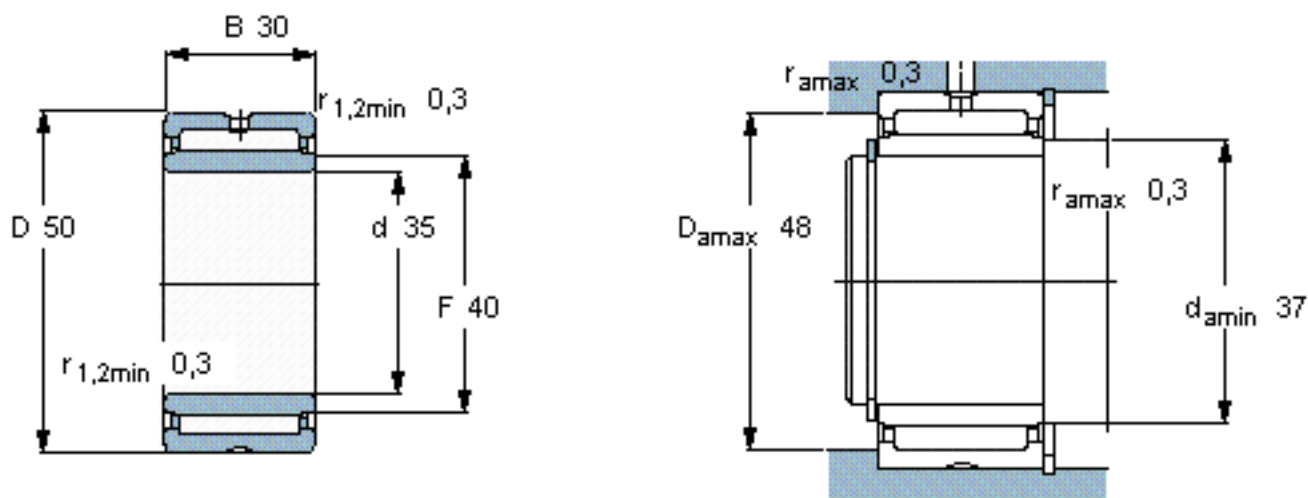

SKF NKI 35/30参数

主要尺寸	d	35	mm	-
	D	50	mm	-
	B	30	mm	-
基本额定载荷	C	38000	N	动载荷
	C_0	83000	N	静载荷
疲劳载荷极限	P_u	10800	N	-
额定转速	参考转速	10000	r/min	-
	极限转速	11000	r/min	-
重量	重量	190	g	-
型号	型号	NKI 35/30	-	-

SKF NKI 35/30图片

从轴承中一个圈环的正常位置相对于另一个圈环的允许轴向位移：

s 1

参考资料：<http://www.sozhou.com/p/97258ecc.html>

从轴承中一个圈环的正常位置相对于另一个圈环的允许轴向位移：
 s 0.0394