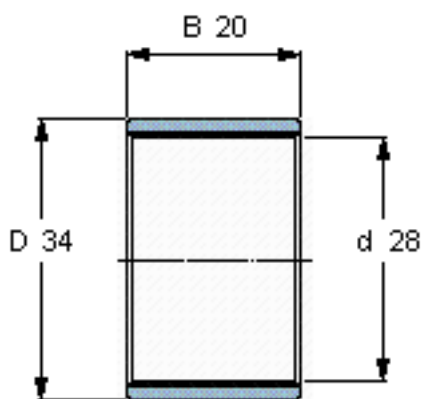

SKF PWM 283420参数

主要尺寸	d	28	mm	-
	D	34	mm	-
	B	20	mm	-
重量	重量	11	g	-
型号	型号	PWM 283420	-	-

SKF PWM 283420图片

参考资料:<http://www.sozhou.com/p/974692d2.html>