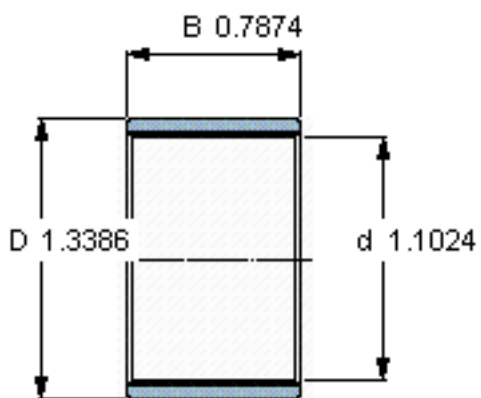

SKF PWM 283420参数

主要尺寸	d	28	mm	-
	D	34	mm	-
	B	20	mm	-
重量	重量	11	g	-
型号	型号	PWM 283420	-	-

SKF PWM 283420图片

参考资料:<http://www.sozhou.com/p/974692d2.html>