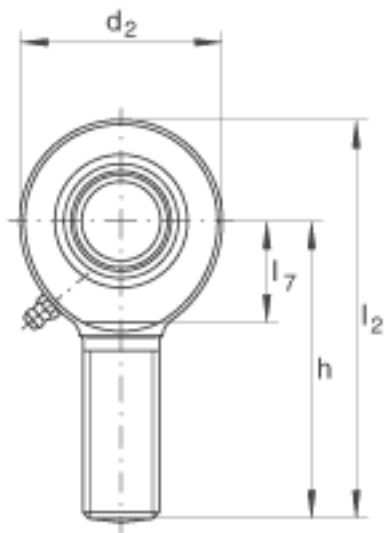

INA GAL70-D0-2RS参数

尺寸	d	70	mm	公差: 0 / -0,015
	d ₂	160	mm	-
	l ₂	315	mm	-
说明		0.055 - 0.142	mm	径向内部游隙 CN
尺寸	B	49	mm	公差: 0 / -0,15
	C ₁	42	mm	-
	D	105	mm	-
	d ₁	77.8	mm	-
	d ₃	M56x4		-
	d _K	92	mm	-
	h	235	mm	-
	l ₁	125	mm	-
	l ₇	87	mm	-
	r _{1s min}	1	mm	倒角尺寸
接触角	α	6		-
重量	m	8200	g	质量
基本额定载荷	C _r	315000	N	基本额定动载荷, 径向
	C _{0r}	564000	N	基本额定静载荷, 径向 轴承座的基本额定载荷

INA GAL70-D0-2RS图片

参考资料:<http://www.sozhou.com/p/9753bfcb.html>