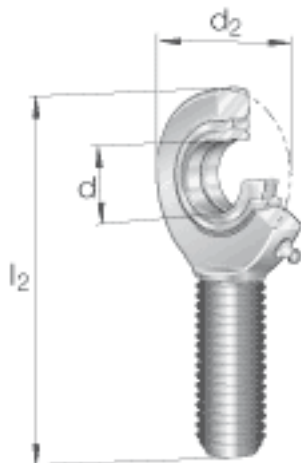

INA GAL70-D0-2RS参数

尺寸	d	70	mm	公差: 0 / -0,015
	d₂	160	mm	-
	l₂	315	mm	-
说明		0.055 - 0.142	mm	径向内部游隙 CN
尺寸	B	49	mm	公差: 0 / -0,15
	C₁	42	mm	-
	D	105	mm	-
	d₁	77.8	mm	-
	d₃	M56x4		-
	d_K	92	mm	-
	h	235	mm	-
	l₁	125	mm	-
	l₇	87	mm	-
	r_{1s min}	1	mm	倒角尺寸
接触角	α	6		-
重量	m	8200	g	质量
基本额定载荷	C_r	315000	N	基本额定动载荷, 径向
	C_{0r}	564000	N	基本额定静载荷, 径向 轴承座的基本额定载荷

INA GAL70-D0-2RS图片