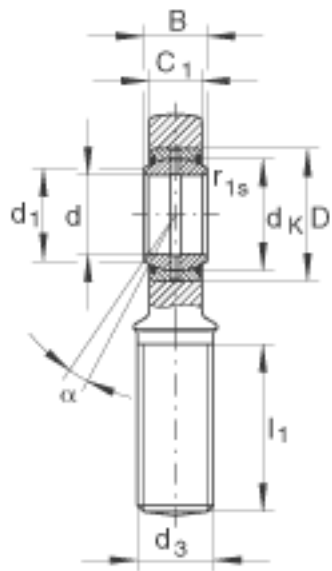

INA GAL70-D0-2RS参数

尺寸	d	70	mm	公差: 0 / -0,015
	d ₂	160	mm	-
	l ₂	315	mm	-
说明		0.055 - 0.142	mm	径向内部游隙 CN
尺寸	B	49	mm	公差: 0 / -0,15
	C ₁	42	mm	-
	D	105	mm	-
	d ₁	77.8	mm	-
	d ₃	M56x4		-
	d _K	92	mm	-
	h	235	mm	-
	l ₁	125	mm	-
	l ₇	87	mm	-
	r _{1s min}	1	mm	倒角尺寸
接触角	α	6		-
重量	m	8200	g	质量
基本额定载荷	C _r	315000	N	基本额定动载荷, 径向
	C _{0r}	564000	N	基本额定静载荷, 径向 轴承座的基本额定载荷

INA GAL70-D0-2RS图片

参考资料:<http://www.sozhou.com/p/9753bfcb.html>