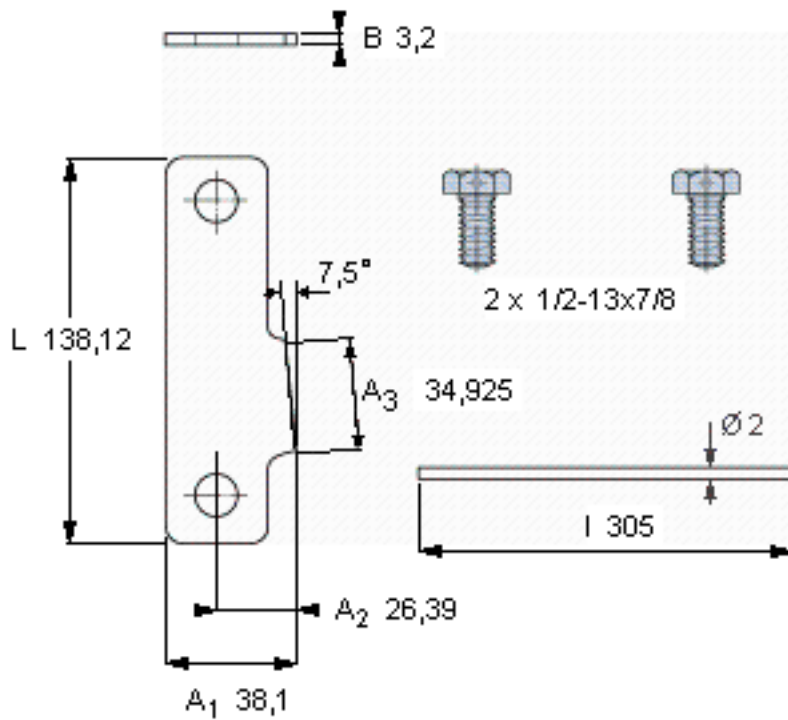

SKF PL 76参数

主要尺寸	L	138.12	mm	-
	A <sub>1</sub>	38.1	mm	-
	B	3.2	mm	-
重量	重量	200	g	-
型号	锁定板	PL 76	-	-
	适当的锁定螺母	N 076	-	-

SKF PL 76图片

参考资料: <http://www.sozhou.com/p/978a1d66.html>