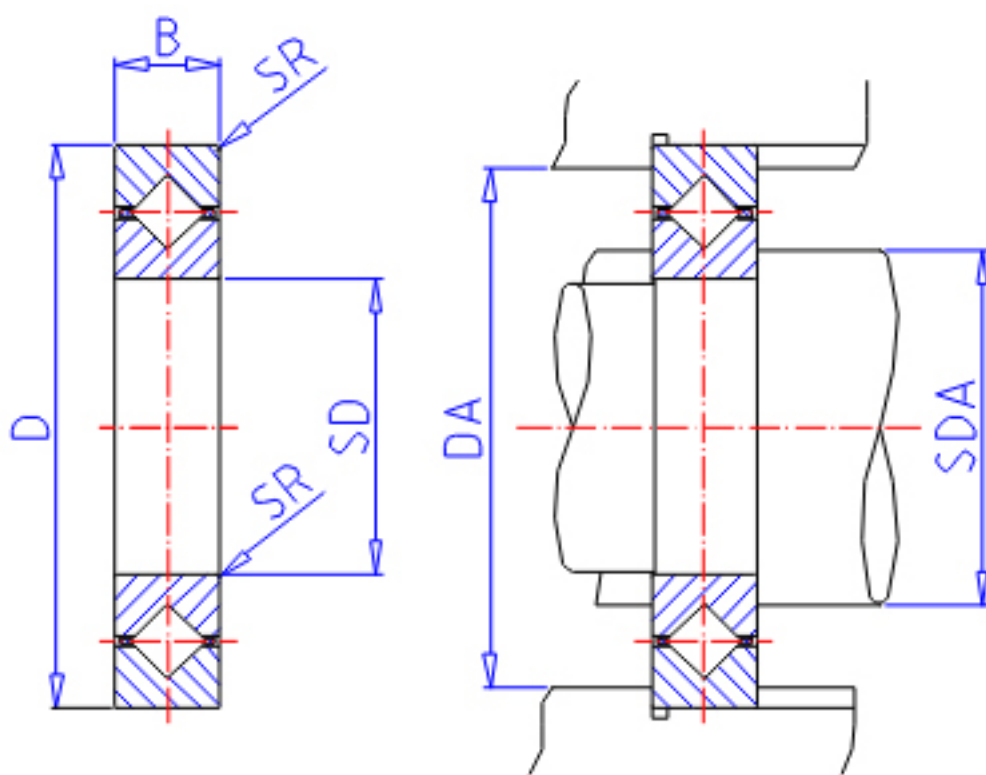

### IKO CRBS 19013参数

轴径	STDRT	190	mm	轴径
型号	ORDER	CRBS 19013		型号
重量	MASS	740	g	重量
主要尺寸	SD	190	mm	内径
	D	216	mm	外径
	B	13	mm	宽度
	SR	0.6	mm	(最小)
安装尺寸	SDA	196	mm	-
	DA	209	mm	-
基本额定载荷	CR	22100	N	动载荷
	COR	46900	N	静载荷

### IKO CRBS 19013图片

参考资料:<http://www.sozhou.com/p/979712d3.html>