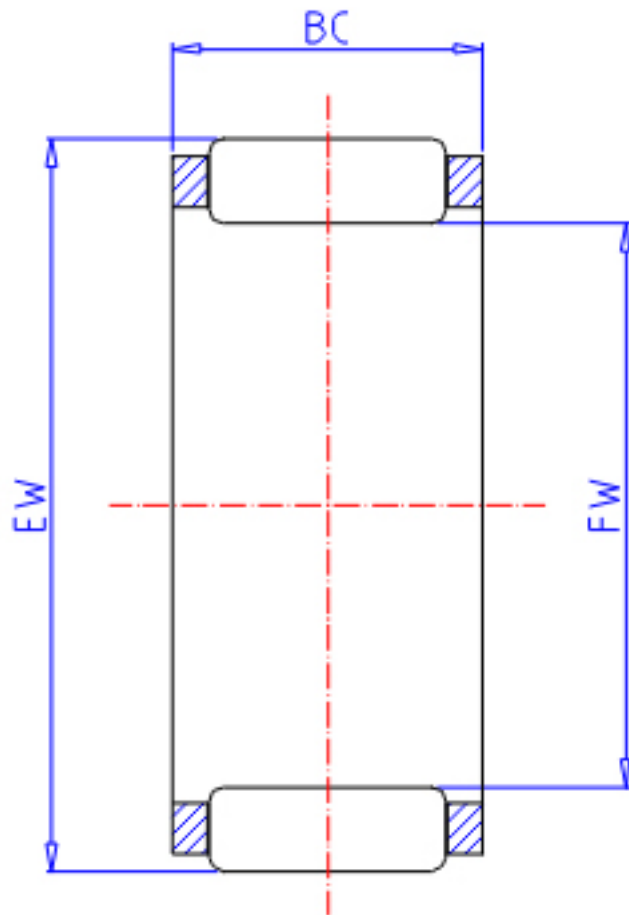

参考资料:<http://www.sozhou.com/p/9799bad9.html>