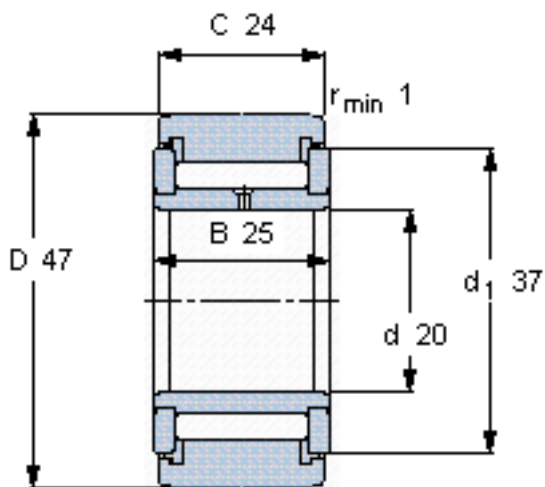

SKF NATV 20 PPA参数

主要尺寸	D	47	mm	-
	d	20	mm	-
	C	24	mm	-
基本额定载荷	C	19400	N	动载荷
	C_0	41500	N	静载荷
疲劳载荷极限	P_u	5000	N	-
最大径向载荷	F_R	30500	N	-
	F_{0r}	43000	N	-
极限转速	极限转速	1900	r/min	-
重量	重量	250	g	-
型号	型号	NATV 20 PPA	-	-

SKF NATV 20 PPA图片

参考资料:<http://www.sozhou.com/p/97c36092.html>