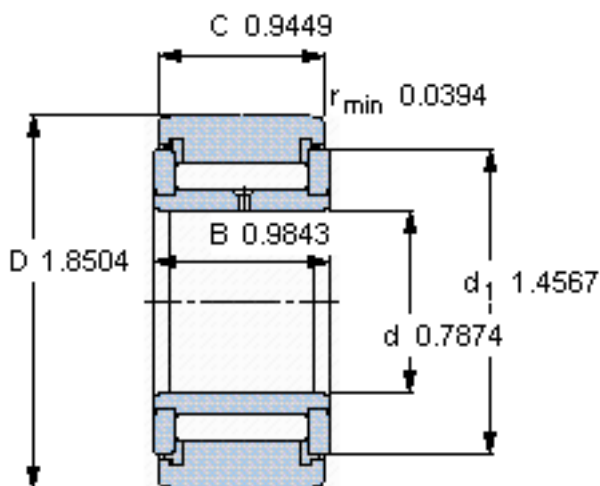

SKF NATV 20 PPA参数

主要尺寸	D	47	mm	-
	d	20	mm	-
	C	24	mm	-
基本额定载荷	C	19400	N	动载荷
	C_0	41500	N	静载荷
疲劳载荷极限	P_u	5000	N	-
最大径向载荷	F_R	30500	N	-
	F_{0r}	43000	N	-
极限转速	极限转速	1900	r/min	-
重量	重量	250	g	-
型号	型号	NATV 20 PPA	-	-

SKF NATV 20 PPA图片

参考资料:<http://www.sozhou.com/p/97c36092.html>