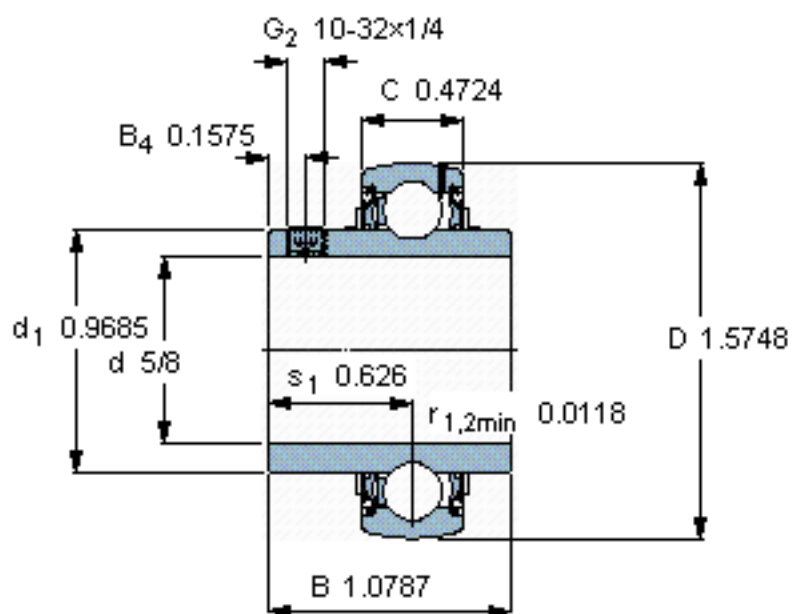

SKF YAR 203-010-2F参数

主要尺寸	d	15.875	mm	-
	D	40	mm	-
	B	27.4	mm	-
	C	12	mm	-
基本额定载荷	C	9560	N	动载荷
	C ₀	4750	N	静载荷
疲劳载荷极限	P _u	200	N	-
极限转速	带h6轴公差	9500	r/min	-
重量	重量	90	g	-
型号	型号	YAR 203-010-2F	-	-

SKF YAR 203-010-2F图片

六角键销尺寸 [mm]
2,38125

推荐的紧固扭矩 [Nm]
4

适宜的橡胶活圈
RIS 203

计算系数
 f_0 13

参考资料:<http://www.sozhou.com/p/97c4b882.html>

六角键销尺寸 [mm]

2,38125

推荐的紧固扭矩 [Nm]

4

适宜的橡胶活圈

RIS 203

计算系数

f_0 13