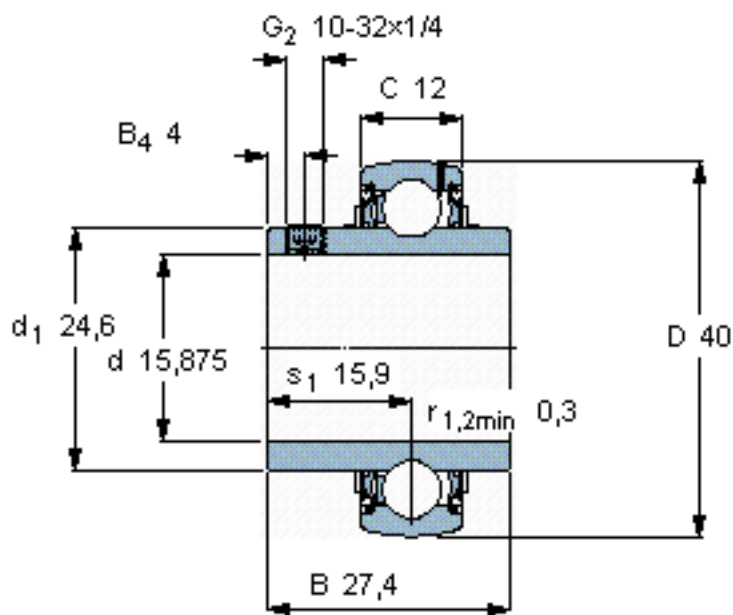

SKF YAR 203-010-2F参数

主要尺寸	d	15.875	mm	-
	D	40	mm	-
	B	27.4	mm	-
	C	12	mm	-
基本额定载荷	C	9560	N	动载荷
	C ₀	4750	N	静载荷
疲劳载荷极限	P _u	200	N	-
极限转速	带h6轴公差	9500	r/min	-
重量	重量	90	g	-
型号	型号	YAR 203-010-2F	-	-

SKF YAR 203-010-2F图片

六角键销尺寸 [mm]
2,38125

推荐的紧固扭矩 [Nm]
4

适宜的橡胶活圈
RIS 203

计算系数
 f_0 13

参考资料:<http://www.sozhou.com/p/97c4b882.html>

六角键销尺寸 [mm]

2,38125

推荐的紧固扭矩 [Nm]

4

适宜的橡胶活圈

RIS 203

计算系数

f_0 13