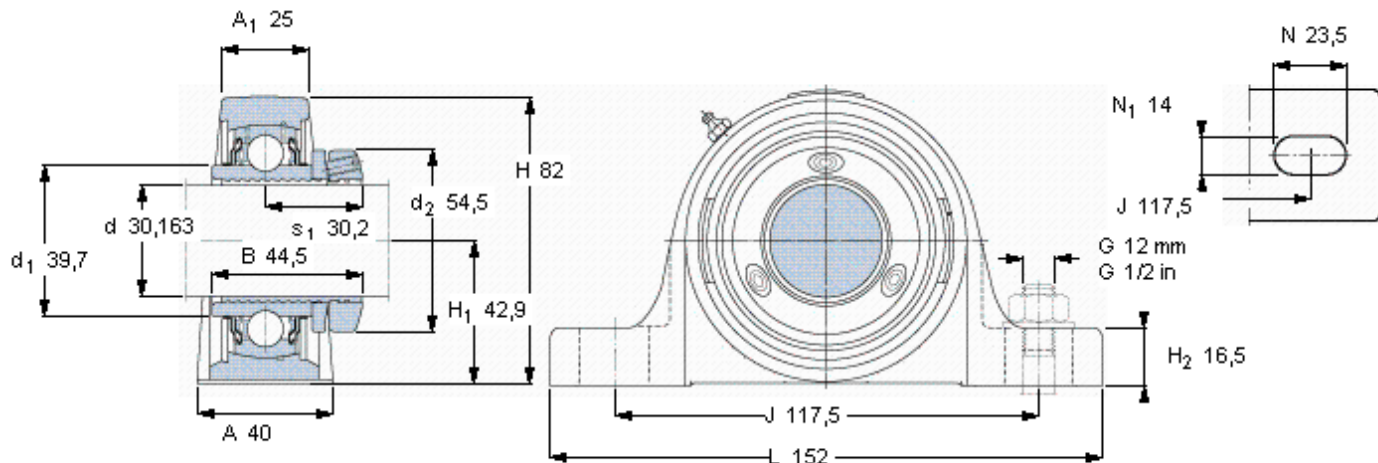

SKF SY 1.3/16 PF/AH参数

主要尺寸	d	30.163	mm	-
	A	40	mm	-
	H	82	mm	-
	H ₁	42.9	mm	-
	L	152	mm	-
	基本额定载荷	C	19500	N
C ₀		11200	N	静载荷
极限转速	极限转速	6300	r/min	-
重量	重量	1300	g	-
型号	轴承单元	SY 1.3/16 PF/AH	-	-
	轴承座	SY 506 U/AH	-	-
	轴承	YSP 206-103-2F/AH	-	-

SKF SY 1.3/16 PF/AH图片

平头螺钉
紧固扭矩(最大) [Nm]

参考资料:<http://www.sozhou.com/p/97eb012a.html>

平头螺钉
紧固扭矩(最大) [Nm]

M
4,