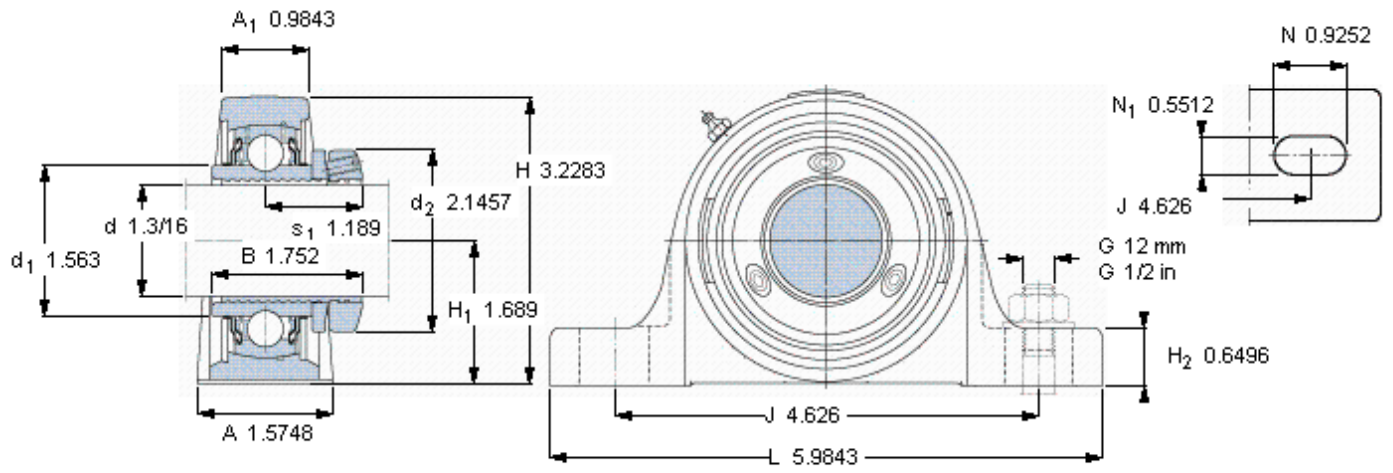

SKF SY 1.3/16 PF/AH参数

主要尺寸	d	30.163	mm	-
	A	40	mm	-
	H	82	mm	-
	H ₁	42.9	mm	-
	L	152	mm	-
	基本额定载荷	C	19500	N
C ₀		11200	N	静载荷
极限转速	极限转速	6300	r/min	-
重量	重量	1300	g	-
型号	轴承单元	SY 1.3/16 PF/AH	-	-
	轴承座	SY 506 U/AH	-	-
	轴承	YSP 206-103-2F/AH	-	-

SKF SY 1.3/16 PF/AH图片

平头螺钉
紧固扭矩(最大) [Nm]

参考资料:<http://www.sozhou.com/p/97eb012a.html>

平头螺钉
紧固扭矩(最大) [Nm]

M
4,