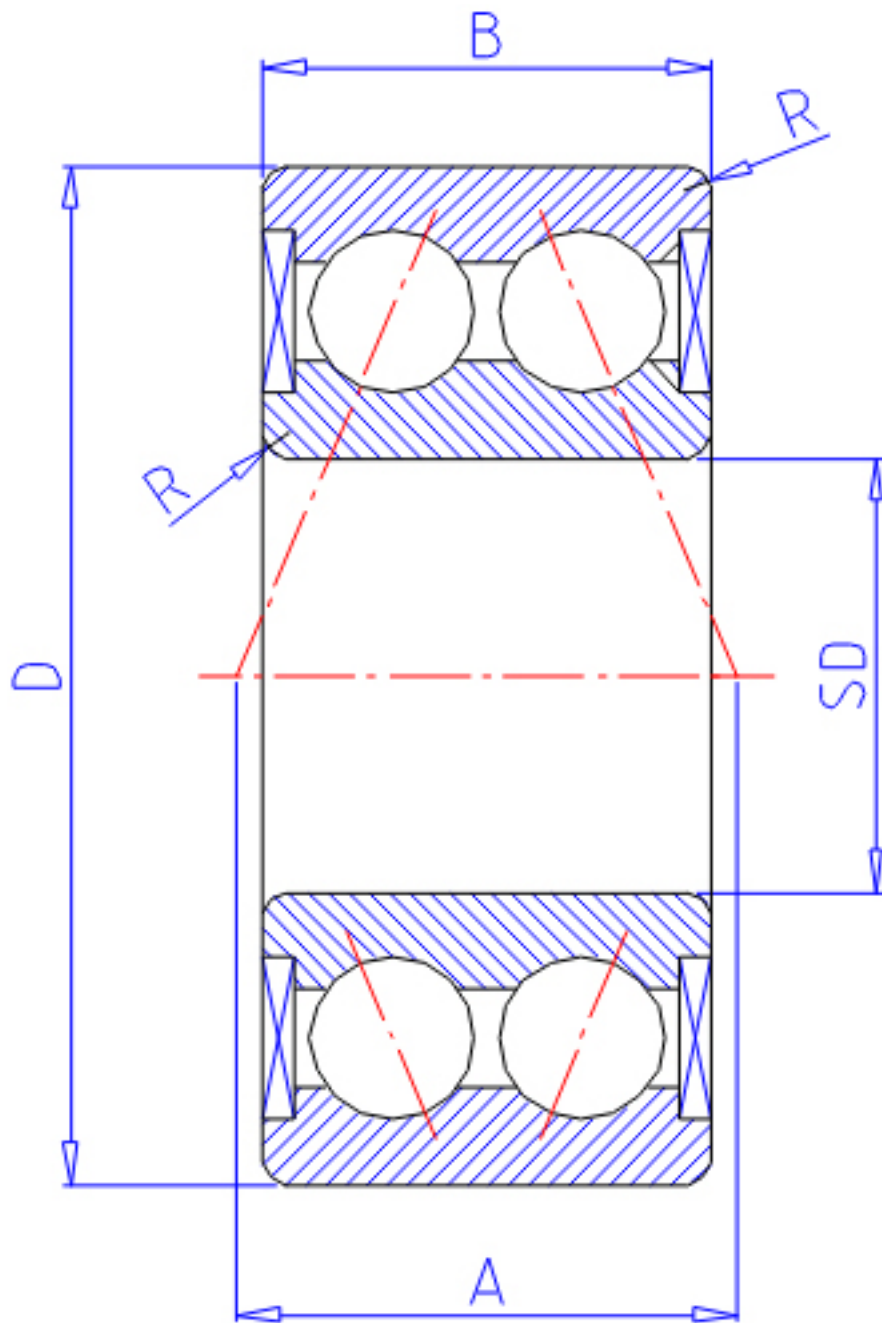

NTN 5306SLLD参数

主要尺寸	SD	30	mm	-
	D	72	mm	外径
	B	30.2	mm	宽度
	R	1.1	mm	(最小)
型号	ORDER	5306SLLD		型号
基本额定载荷	CR	39000	N	动载荷
	COR	28700	N	静载荷
	CRF	4000.00	kgf	动载荷
	CORF	2920	kgf	静载荷
极限转速	LSG	6300	r/min	脂润滑
作用点	A	36.6	mm	-
重量	MASS	553	g	重量
安装尺寸	DAMIN	37	mm	(最小)
	DAMAX	44.5	mm	(最大)
	DA	65	mm	(最大)
	RAS	1	mm	(最大)

NTN 5306SLLD图片

参考资料:<http://www.sozhou.com/p/980fec98.html>