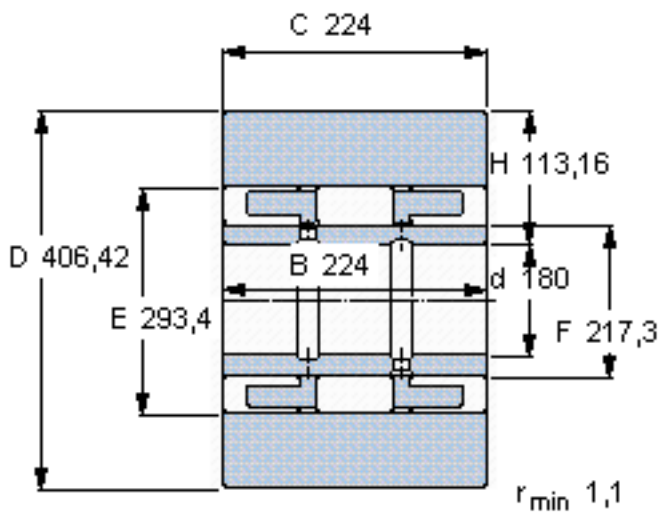

SKF 315515 AB参数

主要尺寸	D	406.42	mm	-
	d	180	mm	-
	B	224	mm	-
	C	224	mm	-
	H	113.16	mm	-
基本额定载荷	C	1900000	N	动载荷
	C_0	3100000	N	静载荷
最大径向载荷	F_r	1530000	N	-
	F_{0r}	2200000	N	-
重量	重量	170000	g	-
型号	型号	315515 AB	-	-

SKF 315515 AB图片

参考资料:<http://www.sozhou.com/p/981b7892.html>