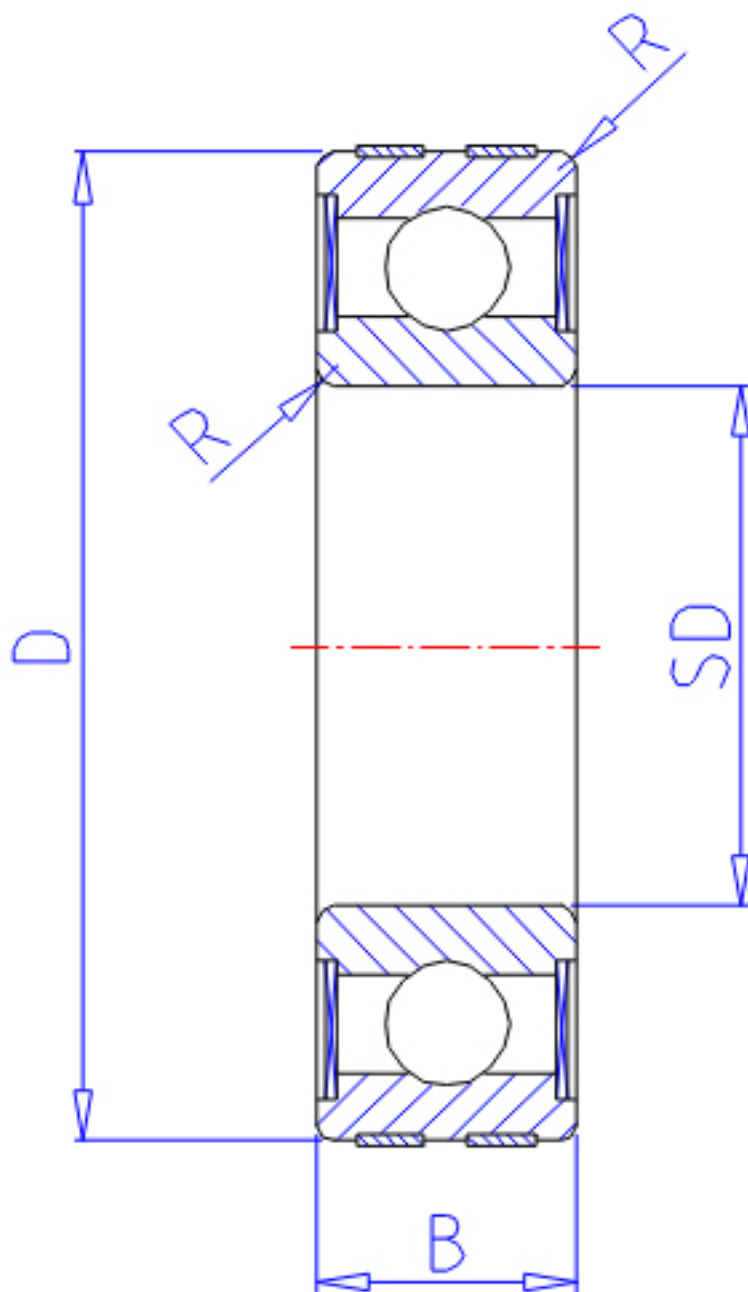

## NTN EC-6309LLB参数

主要尺寸	SD	45	mm	-
	D	100	mm	外径
	B	25	mm	宽度
	R	1.5	mm	-
型号	ORDER	EC-6309LLB		型号
基本额定载荷	CR	53000	N	动载荷
	COR	32000	N	静载荷
	CRF	5400	kgf	动载荷
	CORF	3250	kgf	静载荷
允许载荷	AL1	27400	N	允许载荷
	AL2	2790	kgf	允许载荷
极限转速	LSG	7000	r/min	脂润滑
	LSO	8200	r/min	油润滑
重量	MASS	800	g	重量

## NTN EC-6309LLB图片

参考资料:<http://www.sozhou.com/p/98224d61.html>