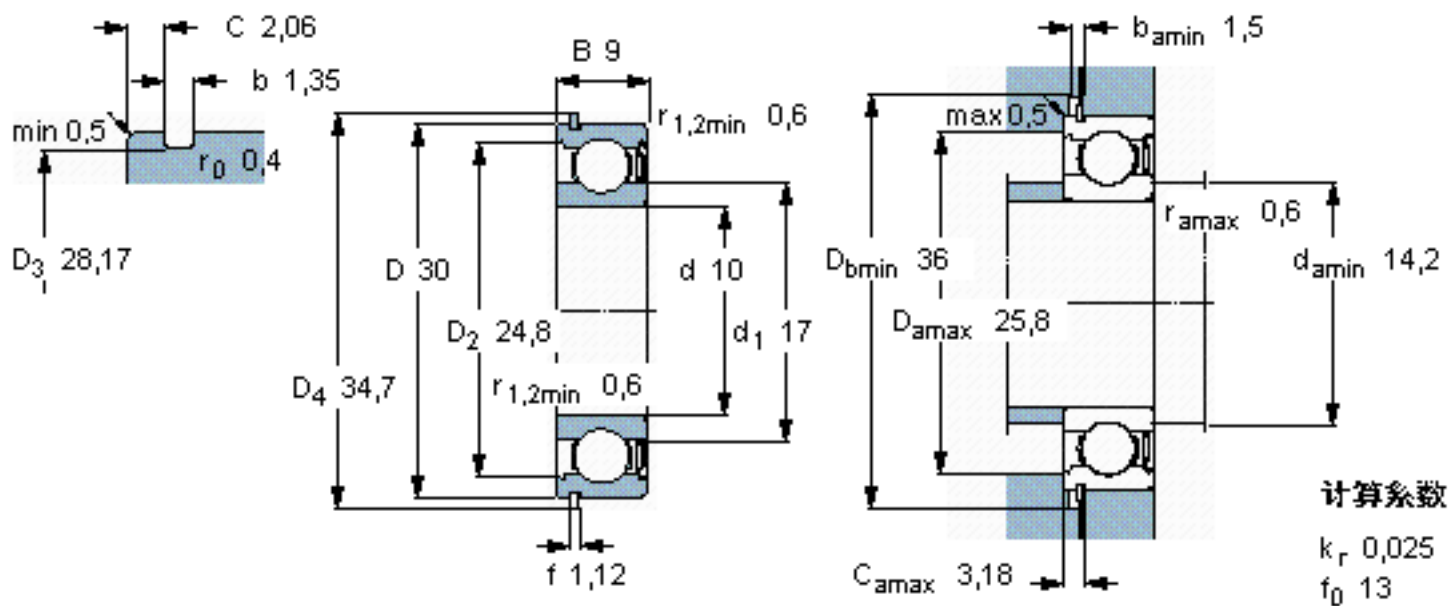

SKF 6200-ZNR *参数

主要尺寸	d	10	mm	-
	D	30	mm	-
	B	9	mm	-
基本额定载荷	C	5400	N	动载荷
	C_0	2360	N	静载荷
疲劳载荷极限	P_u	100	N	-
额定转速	参考转速	56000	r/min	-
	极限转速	34000	r/min	-
重量	重量	32	g	-
型号	* SKF 探索者轴承	6200-ZNR *	-	-
	* SKF 探索者轴承	SP 30	-	-

SKF 6200-ZNR *图片

参考资料: <http://www.sozhou.com/p/98236f72.html>