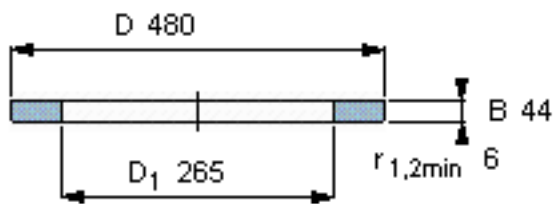

SKF GS 89452参数

尺寸	d	260	mm	-
	D	480	mm	-
	B	44	mm	-
	d ₁	-	mm	-
	D ₁	265	mm	-
	r ₁ 、r _{1.2}	6	mm	-
重量	重量	43900	g	-
型号	型号	GS 89452	-	-

SKF GS 89452图片

轴承座垫圈

轴承座垫圈

参考资料:<http://www.sozhou.com/p/983bce89.html>