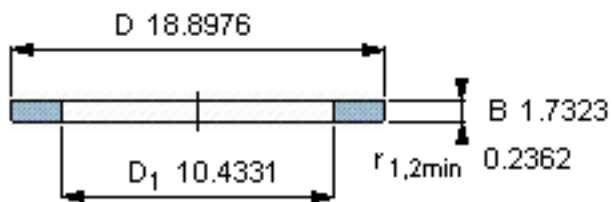

SKF GS 89452参数

尺寸	d	260	mm	-
	D	480	mm	-
	B	44	mm	-
	d ₁	-	mm	-
	D ₁	265	mm	-
	r ₁ 、r _{1.2}	6	mm	-
重量	重量	43900	g	-
型号	型号	GS 89452	-	-

SKF GS 89452图片

轴承座垫圈

轴承座垫圈

参考资料:<http://www.sozhou.com/p/983bce89.html>