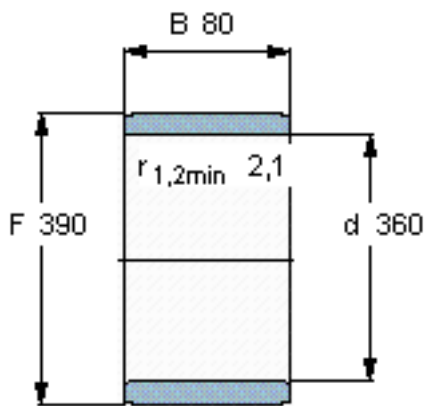

SKF IR 360x390x80参数

主要尺寸	d	360	mm	-
	F	390	mm	-
	B	80	mm	-
	最小	2.1	mm	-
重量	重量	11000	g	-
型号	型号	IR 360x390x80	-	-

SKF IR 360x390x80图片

参考资料: <http://www.sozhou.com/p/9849045e.html>