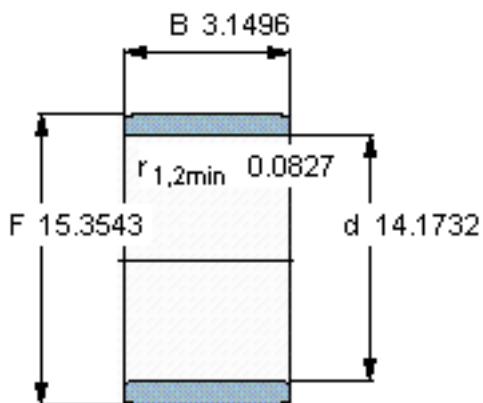

SKF IR 360x390x80参数

主要尺寸	d	360	mm	-
	F	390	mm	-
	B	80	mm	-
	最小	2.1	mm	-
重量	重量	11000	g	-
型号	型号	IR 360x390x80	-	-

SKF IR 360x390x80图片

参考资料: <http://www.sozhou.com/p/9849045e.html>