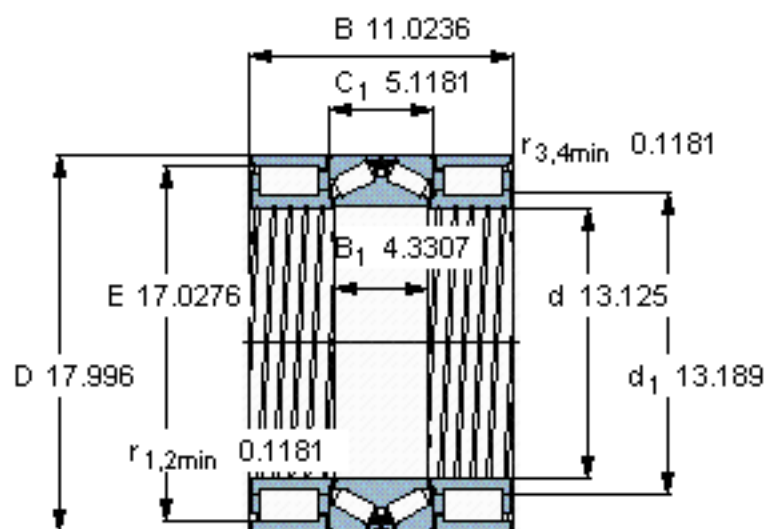

SKF BVNB 328584/HA1参数

主要尺寸	d	333.375	mm	-
	D	457.098	mm	-
	B	280	mm	-
基本额定载荷	C	935000	N	动载荷
	C_0	1700000	N	静载荷
	C	1320000	N	动载荷
	C_0	4750000	N	静载荷
疲劳载荷极限	P_u	156000	N	-
	P_u	405000	N	-
重量	重量	135000	g	-
型号	型号	BVNB 328584/HA1	-	-

SKF BVNB 328584/HA1图片

对比负荷额定值 [kN]
 C_F 245
 C_{Fa} 317

参考资料:<http://www.sozhou.com/p/98854dd3.html>

对比负荷额定值 [kN]

C_F 245

C_{Fa} 317