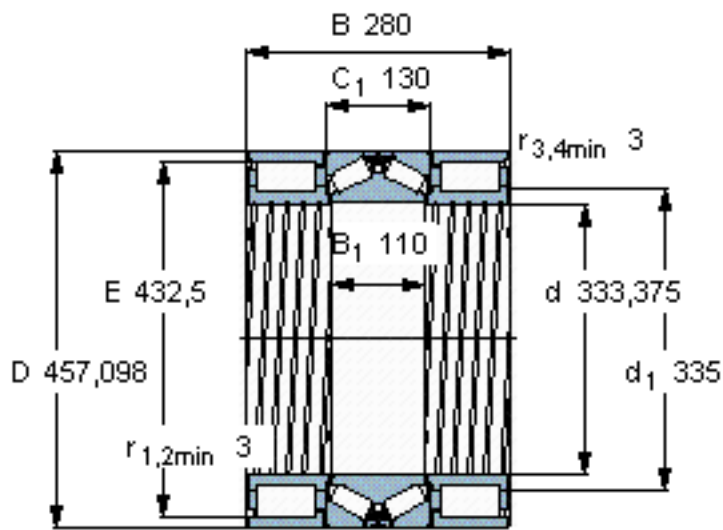

SKF BVNB 328584/HA1参数

主要尺寸	d	333.375	mm	-
	D	457.098	mm	-
	B	280	mm	-
基本额定载荷	C	935000	N	动载荷
	C_0	1700000	N	静载荷
	C	1320000	N	动载荷
	C_0	4750000	N	静载荷
疲劳载荷极限	P_u	156000	N	-
	P_u	405000	N	-
重量	重量	135000	g	-
型号	型号	BVNB 328584/HA1	-	-

SKF BVNB 328584/HA1图片

对比负荷额定值 [kN]
 C_F 245
 C_{Fa} 317

参考资料:<http://www.sozhou.com/p/98854dd3.html>

对比负荷额定值 [kN]

C_F 245

C_{Fa} 317