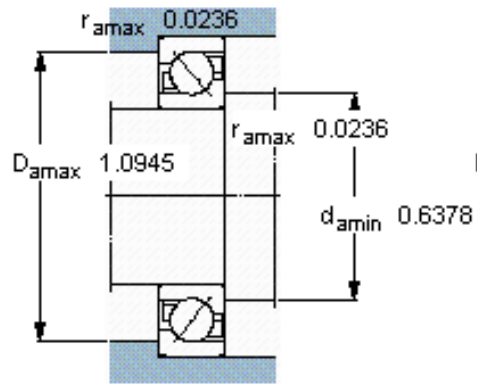

计算系数

k_r 0,095

k_a 1,4

e 1,14

X 0,35

Y 0,57

Y_0 0,26