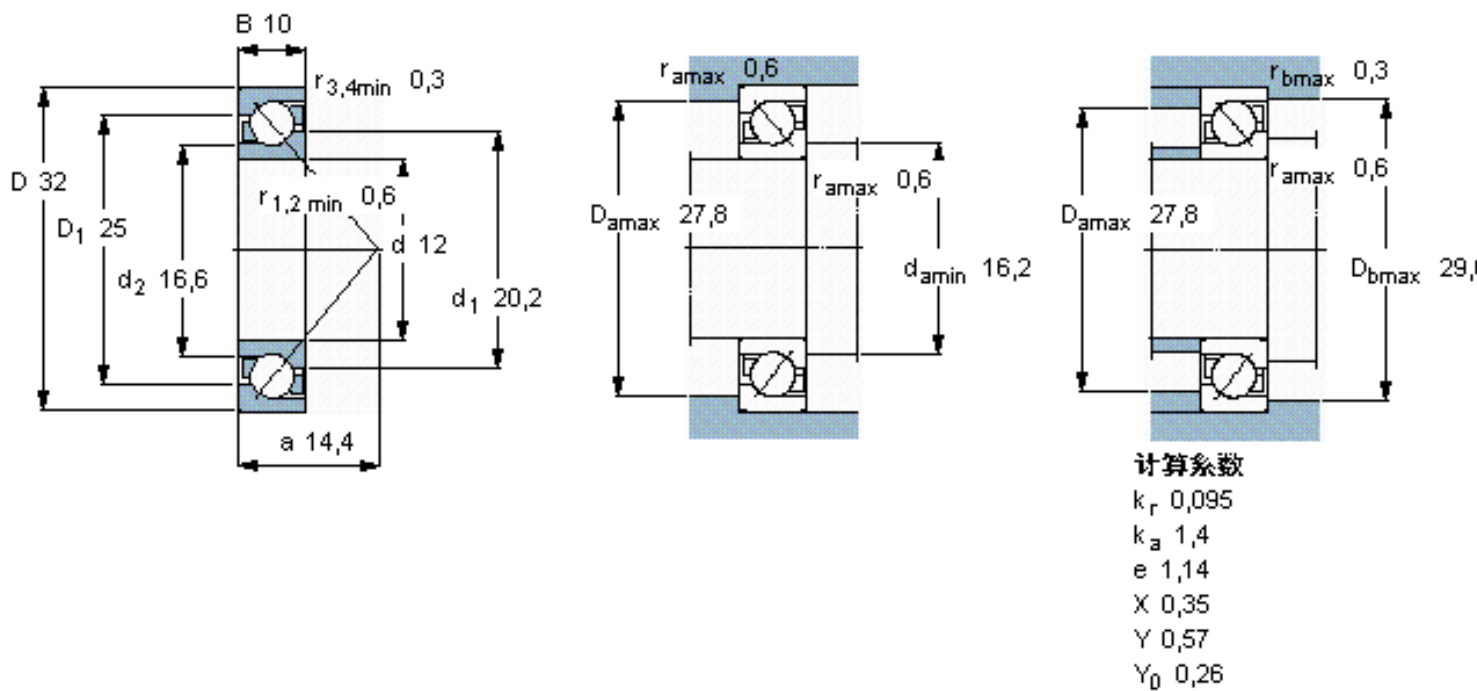

SKF 7201 BECBP参数

主要尺寸	d	12	mm	-
	D	32	mm	-
	B	10	mm	-
基本额定载荷	C	7610	N	动载荷
	C_0	3800	N	静载荷
疲劳载荷极限	P_u	160	N	-
额定转速	参考转速	26000	r/min	-
	极限转速	26000	r/min	-
重量	重量	36	g	-
型号	* SKF 探索者轴承	7201 BECBP	-	-

SKF 7201 BECBP图片

参考资料:<http://www.sozhou.com/p/98895c33.html>

计算系数

k_r 0,095

k_a 1,4

e 1,14

X 0,35

Y 0,57

Y_0 0,26