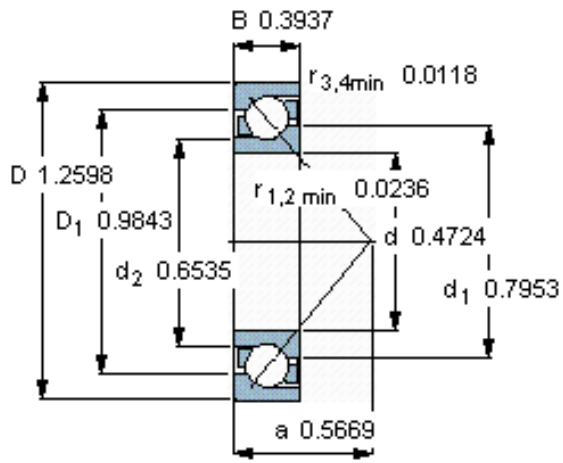

SKF 7201 BECBP参数

主要尺寸	d	12	mm	-
	D	32	mm	-
	B	10	mm	-
基本额定载荷	C	7610	N	动载荷
	C_0	3800	N	静载荷
疲劳载荷极限	P_u	160	N	-
额定转速	参考转速	26000	r/min	-
	极限转速	26000	r/min	-
重量	重量	36	g	-
型号	* SKF 探索者轴承	7201 BECBP	-	-

SKF 7201 BECBP图片

参考资料:<http://www.sozhou.com/p/98895c33.html>

计算系数

k_r 0,095

k_a 1,4

e 1,14

X 0,35

Y 0,57

Y_0 0,26