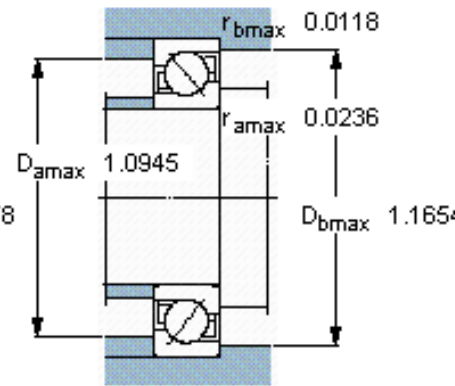

SKF 7201 BECBP参数

主要尺寸	d	12	mm	-
	D	32	mm	-
	B	10	mm	-
基本额定载荷	C	7610	N	动载荷
	C_0	3800	N	静载荷
疲劳载荷极限	P_u	160	N	-
额定转速	参考转速	26000	r/min	-
	极限转速	26000	r/min	-
重量	重量	36	g	-
型号	* SKF 探索者轴承	7201 BECBP	-	-

SKF 7201 BECBP图片

参考资料:<http://www.sozhou.com/p/98895c33.html>

计算系数

k_r 0,095

k_a 1,4

e 1,14

X 0,35

Y 0,57

Y_0 0,26