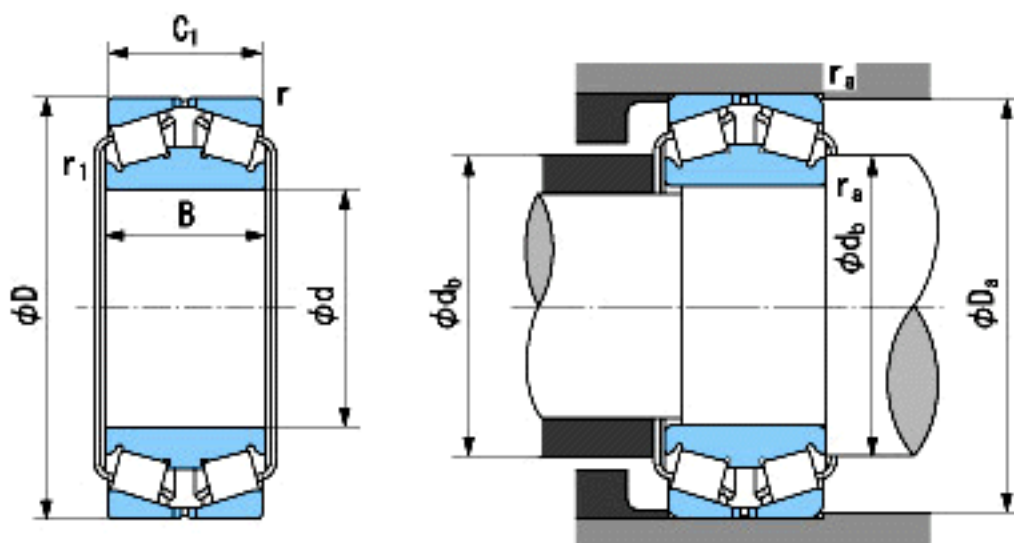

NACHI 130KBD030参数

外形尺寸	d	130	mm	内径
	D	200	mm	外径
	B	52	mm	宽度
	C1	52	mm	宽度
	r	2~3.5	mm	轴向
	r	2~4.5	mm	轴向
	r1	2.5~4	mm	径向
	r1	2.5~5.5	mm	径向
安装尺寸	da(min)	179	mm	(最小)
	Db(min)	152	mm	(最小)
	ra(max)	2	mm	(最大)
	ral(max)	2	mm	(最大)
重量	Mass	5960	g	重量
基本额定载荷	Cr	300000	N	动载荷
	Cor	548000	N	静载荷
极限速度	Grease	-	r/min	脂润滑
	Oil	-	r/min	油润滑

NACHI 130KBD030图片