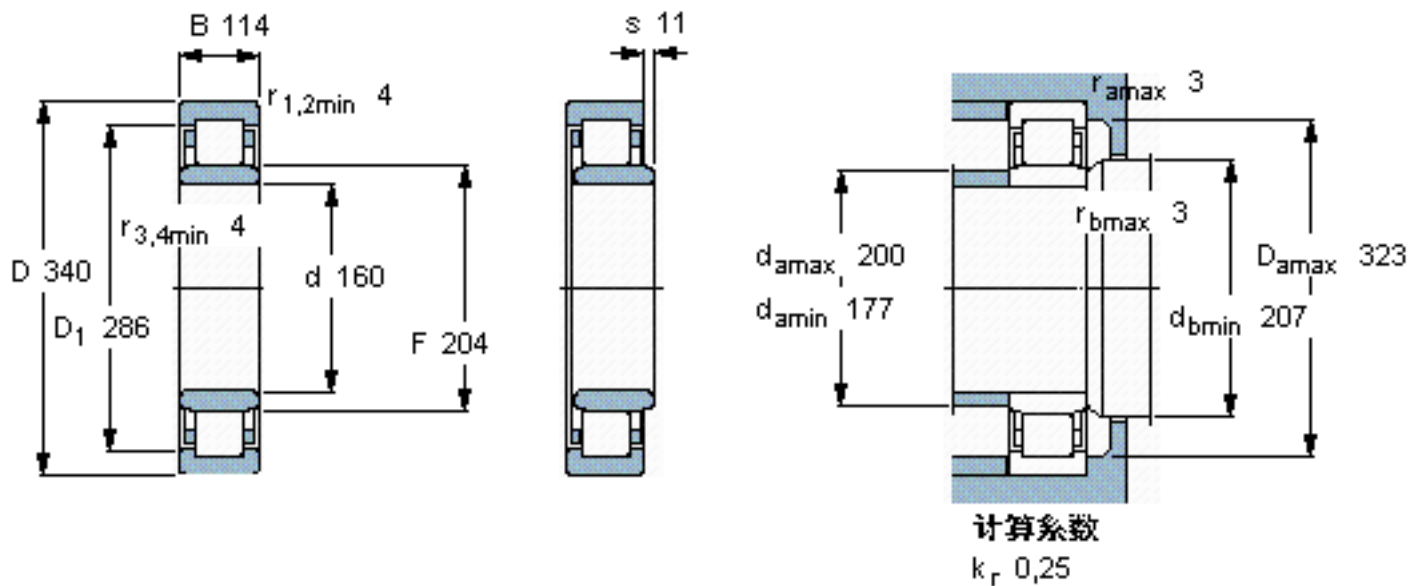

SKF NU 2332 ECMA参数

主要尺寸	d	160	mm	-
	D	340	mm	-
	B	114	mm	-
基本额定载荷	C	1250000	N	动载荷
	C_0	1730000	N	静载荷
疲劳载荷极限	P_u	176000	N	-
额定转速	参考转速	2000	r/min	-
	极限转速	3200	r/min	-
重量	重量	53000	g	-
型号	* SKF 探索者轴承	NU 2332 ECMA	-	-
角圈	型号	-	-	-

SKF NU 2332 ECMA图片

参考资料:<http://www.sozhou.com/p/9928fb18.html>

计算系数
 k_r 0,25