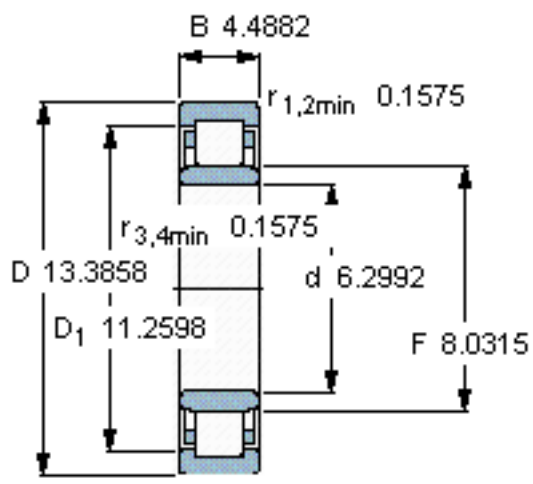

SKF NU 2332 ECMA参数

主要尺寸	d	160	mm	-
	D	340	mm	-
	B	114	mm	-
基本额定载荷	C	1250000	N	动载荷
	C_0	1730000	N	静载荷
疲劳载荷极限	P_u	176000	N	-
额定转速	参考转速	2000	r/min	-
	极限转速	3200	r/min	-
重量	重量	53000	g	-
型号	* SKF 探索者轴承	NU 2332 ECMA	-	-
角圈	型号	-	-	-

SKF NU 2332 ECMA图片

参考资料:<http://www.sozhou.com/p/9928fb18.html>

计算系数
 k_r 0,25