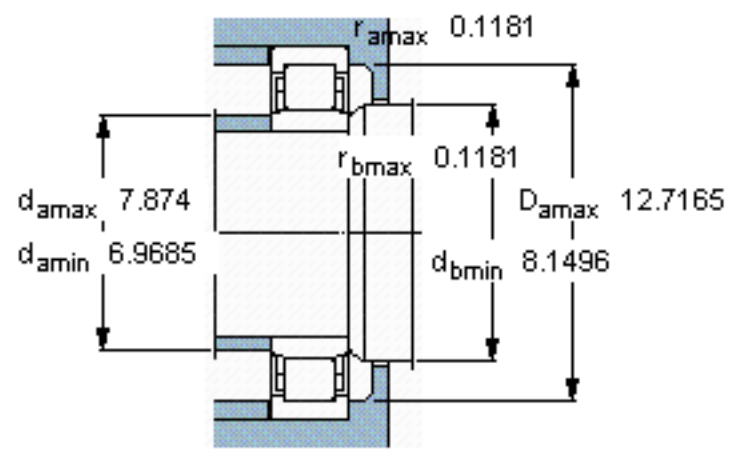

SKF NU 2332 ECMA参数

主要尺寸	d	160	mm	-
	D	340	mm	-
	B	114	mm	-
基本额定载荷	C	1250000	N	动载荷
	C_0	1730000	N	静载荷
疲劳载荷极限	P_u	176000	N	-
额定转速	参考转速	2000	r/min	-
	极限转速	3200	r/min	-
重量	重量	53000	g	-
型号	* SKF 探索者轴承	NU 2332 ECMA	-	-
角圈	型号	-	-	-

SKF NU 2332 ECMA图片

参考资料:<http://www.sozhou.com/p/9928fb18.html>

计算系数
 k_r 0,25