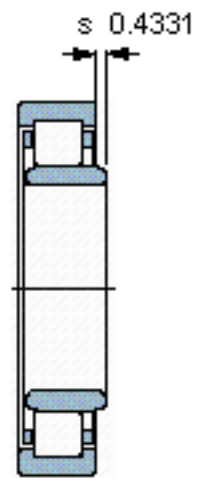

SKF NU 2332 ECMA参数

主要尺寸	d	160	mm	-
	D	340	mm	-
	B	114	mm	-
基本额定载荷	C	1250000	N	动载荷
	C_0	1730000	N	静载荷
疲劳载荷极限	P_u	176000	N	-
额定转速	参考转速	2000	r/min	-
	极限转速	3200	r/min	-
重量	重量	53000	g	-
型号	* SKF 探索者轴承	NU 2332 ECMA	-	-
角圈	型号	-	-	-

SKF NU 2332 ECMA图片

参考资料:<http://www.sozhou.com/p/9928fb18.html>

计算系数
 k_r 0,25