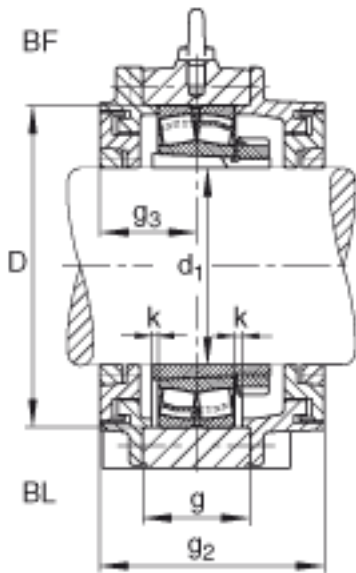

FAG BND3122-H-W-Y-BF-S参数

重量	m_1	40000	g	质量, 轴承座
说明		BND3122		型号, 轴承座
尺寸	d_1	100	mm	-
	a	400	mm	-
	h_1	263	mm	-
	g_2	171	mm	-
	b	140	mm	-
	c	40	mm	-
	D	180	mm	-
	g	80	mm	-
	g_3	78	mm	-
	h	130	mm	-
	m	300	mm	-
	n	80	mm	-
	s	M20		-
	说明	s_2	M12	
尺寸	t	215	mm	-
	u	25	mm	-
	v	35	mm	-
说明	s_2	8		数量
		23122K		型号, 轴承
其他		H3122		质量, 紧定套

FAG BND3122-H-W-Y-BF-S图片

参考资料:<http://www.sozhou.com/p/99631b32.html>