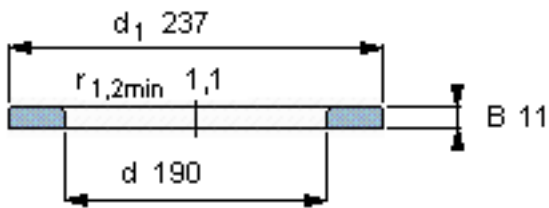

SKF WS 81138参数

尺寸	d	190	mm	-
	D	-	mm	-
	B	11	mm	-
	d ₁	237	mm	-
	D ₁	-	mm	-
	r ₁ 、r _{1.2}	1.1	mm	-
重量	重量	1350	g	-
型号	型号	WS 81138	-	-

SKF WS 81138图片

轴垫圈

轴垫圈

参考资料:<http://www.sozhou.com/p/9983b81f.html>