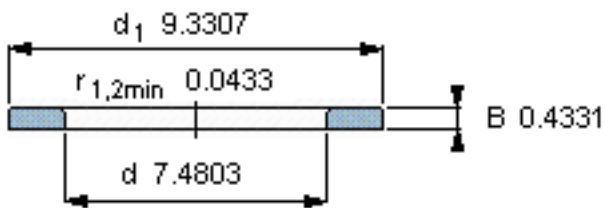

SKF WS 81138参数

尺寸	d	190	mm	-
	D	-	mm	-
	B	11	mm	-
	d ₁	237	mm	-
	D ₁	-	mm	-
	r ₁ 、r _{1.2}	1.1	mm	-
重量	重量	1350	g	-
型号	型号	WS 81138	-	-

SKF WS 81138图片

轴垫圈

轴垫圈

参考资料:<http://www.sozhou.com/p/9983b81f.html>