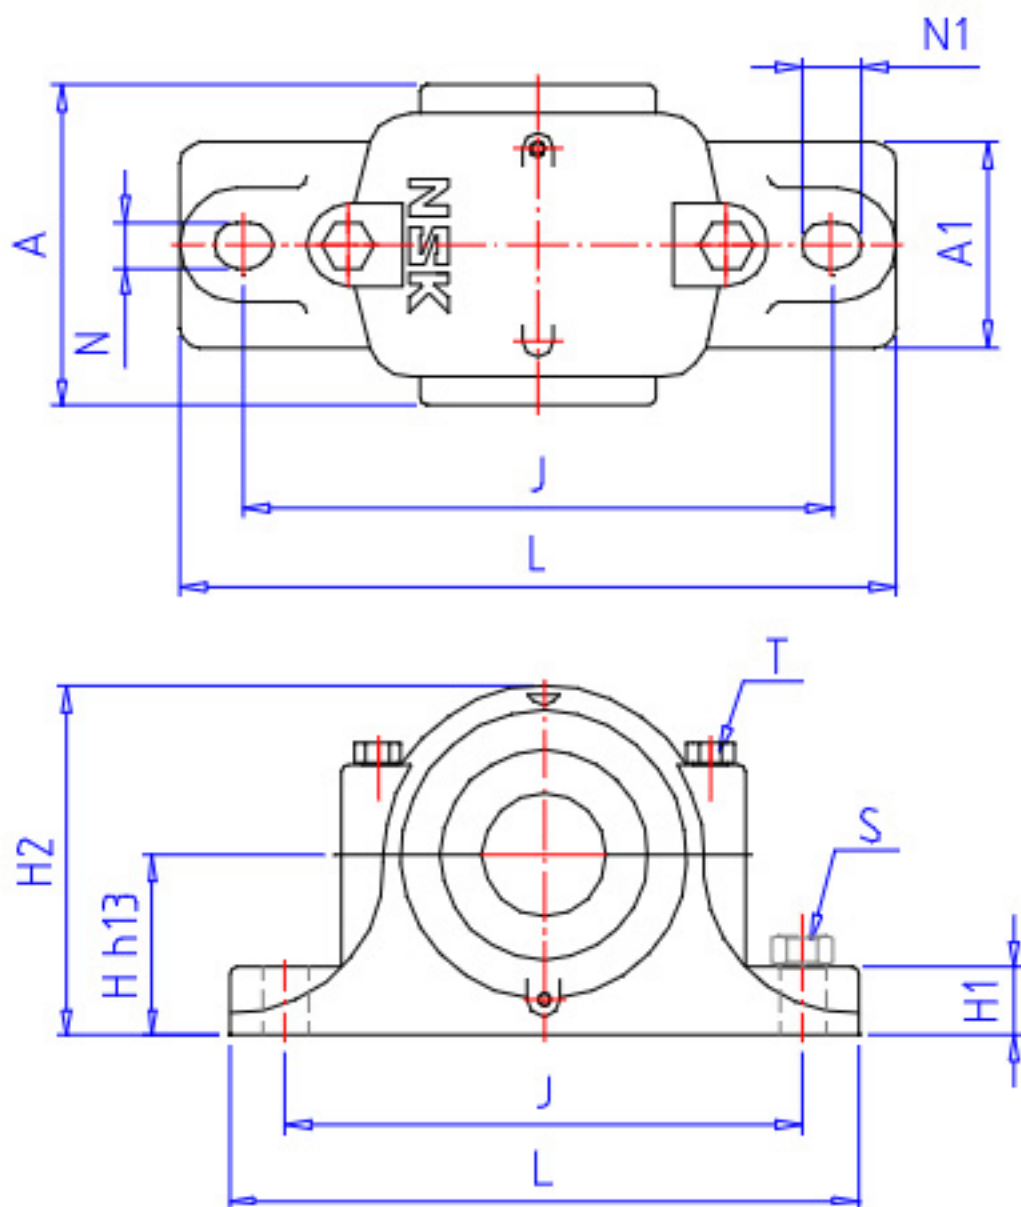

## NSK 54417XU参数

型号	型号	54417XU		-	
外形尺寸	SD2	65	mm	内径	
	SD	85	mm	外径	
	D	180	mm	宽度	
	T1	128	mm	-	
	T5	138.0	mm	-	
	T7	150	mm	-	
	SR	2.1	mm	(最小)	
	SR1	1.1	mm	(最小)	
	基本额定载荷	CAN	310000	N	动载荷
COAN		755000	N	静载荷	
CA		31500	kgf	动载荷	
COA		77000	kgf	静载荷	
极限转速	GRE	800	1/min	脂润滑	
	OIL	1200	1/min	油润滑	
尺寸	SD3	179.5	mm	-	
	D1	88	mm	-	
	D2	130	mm	-	
	D3	185	mm	-	
	T2	78.5	mm	-	
	T6	83.5	mm	-	
	T8	89.5	mm	-	
	B	29	mm	-	
	SB	23.0	mm	-	
	A1	40.5	mm	-	
	R	140	mm	-	
	安装尺寸	DA	130	mm	(最大)
		SRA	2.0	mm	(最大)
SRB		1.0	mm	(最大)	
重量	MASS	19500	g	重量	

## NSK 54417XU图片

参考资料:<http://www.sozhou.com/p/998b85ed.html>