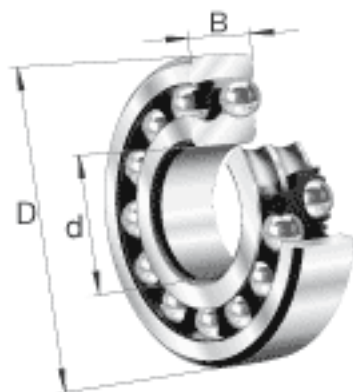

### FAG 1304-TVH参数

尺寸	d	20	mm	-
	D	52	mm	-
	B	15	mm	-
	D <sub>1</sub>	41.9	mm	-
	D <sub>a max</sub>	45	mm	-
	d <sub>1</sub>	31.6	mm	-
	d <sub>a min</sub>	27	mm	-
	r <sub>a max</sub>	1	mm	-
	r <sub>min</sub>	1.1	mm	-
重量	m	163	g	质量
基本额定载荷	C <sub>r</sub>	12700	N	基本额定动载荷，径向
计算系数	e	0.29		-
	Y <sub>1</sub>	2.17		-
	Y <sub>2</sub>	3.35		-
基本额定载荷	C <sub>0r</sub>	3300	N	基本额定静载荷，径向
计算系数	Y <sub>0</sub>	2.27		-
极限转速	n <sub>G</sub>	16000	r/min	极限转速
参考转速	n <sub>B</sub>	16100	r/min	参考速度
疲劳极限载荷	C <sub>ur</sub>	206	N	疲劳极限载荷，径向

### FAG 1304-TVH图片

参考资料:<http://www.sozhou.com/p/999a87b2.html>