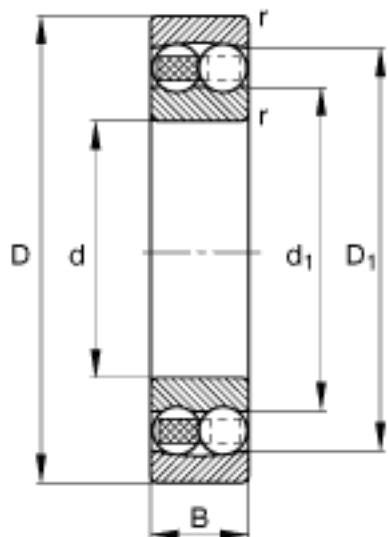

### FAG 1304-TVH参数

尺寸	d	20	mm	-
	D	52	mm	-
	B	15	mm	-
	D <sub>1</sub>	41.9	mm	-
	D <sub>a max</sub>	45	mm	-
	d <sub>1</sub>	31.6	mm	-
	d <sub>a min</sub>	27	mm	-
	r <sub>a max</sub>	1	mm	-
	r <sub>min</sub>	1.1	mm	-
重量	m	163	g	质量
基本额定载荷	C <sub>r</sub>	12700	N	基本额定动载荷，径向
计算系数	e	0.29		-
	Y <sub>1</sub>	2.17		-
	Y <sub>2</sub>	3.35		-
基本额定载荷	C <sub>0r</sub>	3300	N	基本额定静载荷，径向
计算系数	Y <sub>0</sub>	2.27		-
极限转速	n <sub>G</sub>	16000	r/min	极限转速
参考转速	n <sub>B</sub>	16100	r/min	参考速度
疲劳极限载荷	C <sub>ur</sub>	206	N	疲劳极限载荷，径向

### FAG 1304-TVH图片

参考资料:<http://www.sozhou.com/p/999a87b2.html>