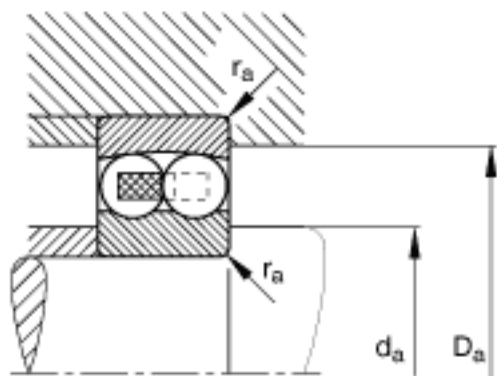

参考资料:<http://www.sozhou.com/p/999a87b2.html>