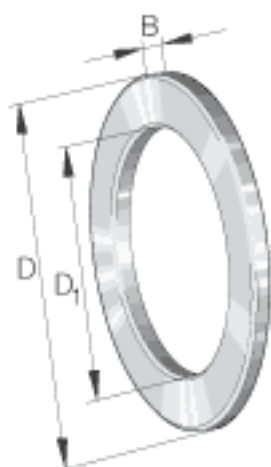

### INA GS89434参数

尺寸	$D_1$	174	mm	-
	$D$	340	mm	-
	$B$	34.5	mm	-
	$r_{min}$	5	mm	-
重量	$m$	18500	g	质量

### INA GS89434图片

参考资料:<http://www.sozhou.com/p/99a53234.html>