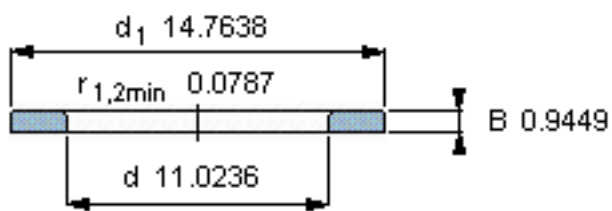

SKF WS 81256参数

尺寸	d	280	mm	-
	D	-	mm	-
	B	24	mm	-
	d <sub>1</sub>	375	mm	-
	D <sub>1</sub>	-	mm	-
	r <sub>1</sub> 、r <sub>1.2</sub>	2	mm	-
重量	重量	9150	g	-
型号	型号	WS 81256	-	-

SKF WS 81256图片

轴垫圈

轴垫圈

参考资料:<http://www.sozhou.com/p/99d2d4c6.html>