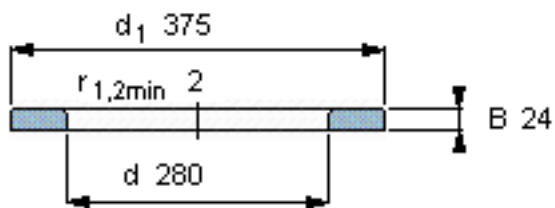

SKF WS 81256参数

尺寸	d	280	mm	-
	D	-	mm	-
	B	24	mm	-
	d <sub>1</sub>	375	mm	-
	D <sub>1</sub>	-	mm	-
	r <sub>1</sub> 、r <sub>1.2</sub>	2	mm	-
重量	重量	9150	g	-
型号	型号	WS 81256	-	-

SKF WS 81256图片

轴垫圈

轴垫圈

参考资料:<http://www.sozhou.com/p/99d2d4c6.html>