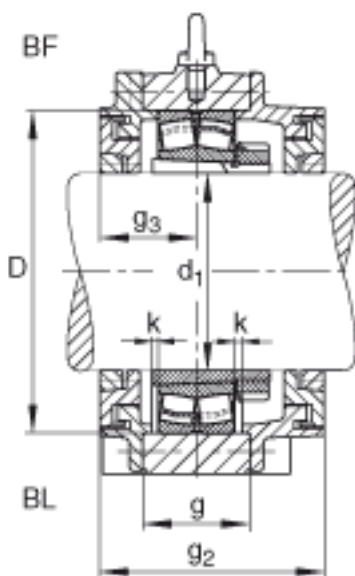

FAG BND3136-H-W-Y-BL-S参数

尺寸	d ₁	160	mm	-
	a	600	mm	-
	h ₁	395	mm	-
	g ₂	250	mm	-
	b	200	mm	-
	c	58	mm	-
	D	300	mm	-
	g	125	mm	-
	g ₃	115	mm	-
	h	200	mm	-
	k	3	mm	-
	m	490	mm	-
	n	105	mm	-
	s	M30		-
说明	s ₂	M16		-
尺寸	t	350	mm	-
	u	36	mm	-
	v	45	mm	-
说明	s ₂	8		数量
		23136K		型号, 轴承
其他		H3136		质量, 紧定套
重量	m ₁	110000	g	质量, 轴承座
说明		BND3136		型号, 轴承座

FAG BND3136-H-W-Y-BL-S图片

参考资料:<http://www.sozhou.com/p/99d34ffc.html>