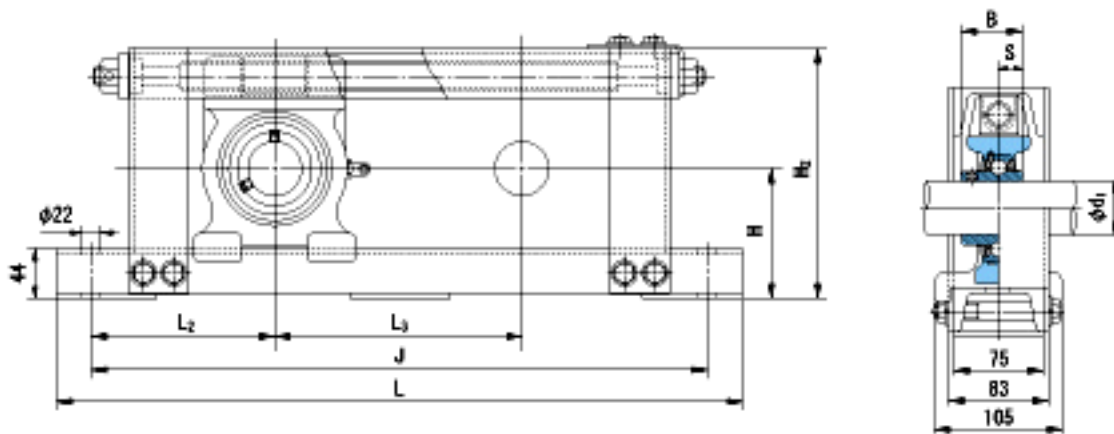

NACHI UCTU209+WU700参数

外形尺寸	H	102	mm	-
	H2	200	mm	-
	L	1080	mm	-
	J	1020	mm	-
	L2	160	mm	-
	L3	700	mm	-
安装尺寸	d1	45	mm	-
	B	49.2	mm	-
	S	19	mm	-
重量	Mass	22900	g	重量
基本额定载荷	Cr	33000	N	动载荷
	Cor	20500	N	静载荷
极限速度	Grease	-	r/min	脂润滑
	Oil	-	r/min	油润滑

NACHI UCTU209+WU700图片

参考资料:<http://www.sozhou.com/p/99e3bb20.html>