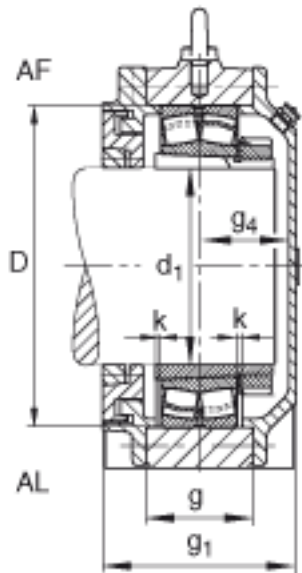

FAG BND3232-H-W-Y-AF-S参数

尺寸	$d_1$	140	mm	-
	a	600	mm	-
	$h_1$	385	mm	-
	$g_1$	213	mm	-
	b	180	mm	-
	c	58	mm	-
	D	290	mm	-
	g	130	mm	-
	$g_4$	90	mm	-
	h	190	mm	-
	m	490	mm	-
	n	105	mm	-
	s	M30		-
说明	$s_2$	M16		-
尺寸	t	330	mm	-
	u	36	mm	-
	v	45	mm	-
说明	$s_2$	6		数量
		23232K		型号, 轴承
其他		H2332		质量, 紧定套
重量	$m_1$	90000	g	质量, 轴承座
说明		BND3232		型号, 轴承座

FAG BND3232-H-W-Y-AF-S图片

参考资料:<http://www.sozhou.com/p/9a0c31ad.html>