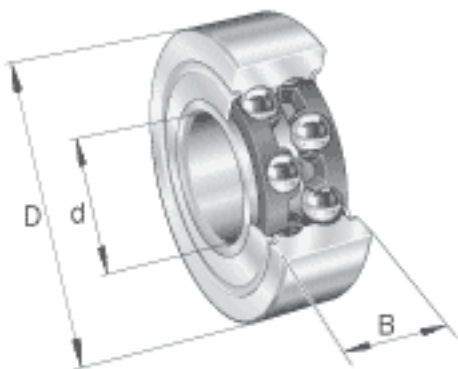

FAG 3203-BD-2Z-TVH参数

尺寸	d	17	mm	-	
	D	40	mm	-	
	B	17.5	mm	-	
	a	23.501	mm	-	
	D_2	36.1	mm	-	
	$D_{a \max}$	35.8	mm	-	
	d_1	24.5	mm	-	
	$d_{a \min}$	21.2	mm	-	
	$r_{a \max}$	0.6	mm	-	
	r_{\min}	0.6	mm	-	
	接触角	α	30		接触角
	重量	m	93	g	质量
基本额定载荷	C_r	15500	N	基本额定动载荷，径向	
	C_{0r}	9500	N	基本额定静载荷，径向	
疲劳极限载荷	C_{ur}	640	N	疲劳极限载荷，径向	
极限转速	n_G	19400	r/min	极限转速	
参考转速	n_B	16600	r/min	参考速度	

FAG 3203-BD-2Z-TVH图片

参考资料:<http://www.sozhou.com/p/9a2fd6f2.html>