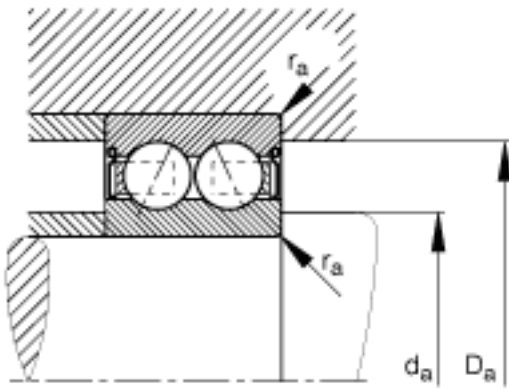

FAG 3203-BD-2Z-TVH参数

尺寸	d	17	mm	-	
	D	40	mm	-	
	B	17.5	mm	-	
	a	23.501	mm	-	
	D_2	36.1	mm	-	
	$D_{a \max}$	35.8	mm	-	
	d_1	24.5	mm	-	
	$d_{a \min}$	21.2	mm	-	
	$r_{a \max}$	0.6	mm	-	
	r_{\min}	0.6	mm	-	
	接触角	α	30		接触角
	重量	m	93	g	质量
基本额定载荷	C_r	15500	N	基本额定动载荷，径向	
	C_{0r}	9500	N	基本额定静载荷，径向	
疲劳极限载荷	C_{ur}	640	N	疲劳极限载荷，径向	
极限转速	n_G	19400	r/min	极限转速	
参考转速	n_B	16600	r/min	参考速度	

FAG 3203-BD-2Z-TVH图片

参考资料:<http://www.sozhou.com/p/9a2fd6f2.html>