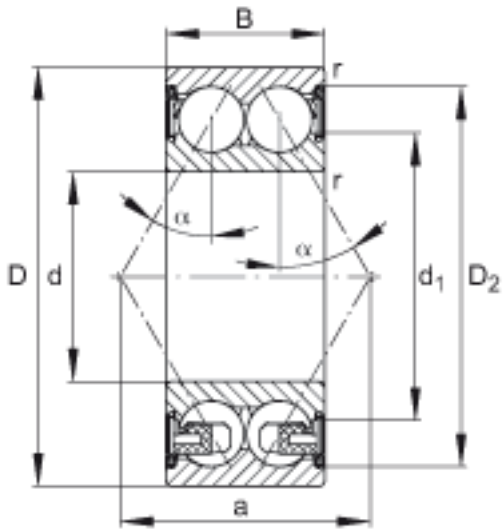

FAG 3203-BD-2Z-TVH参数

尺寸	d	17	mm	-	
	D	40	mm	-	
	B	17.5	mm	-	
	a	23.501	mm	-	
	D_2	36.1	mm	-	
	$D_{a \max}$	35.8	mm	-	
	d_1	24.5	mm	-	
	$d_{a \min}$	21.2	mm	-	
	$r_{a \max}$	0.6	mm	-	
	r_{\min}	0.6	mm	-	
	接触角	α	30		接触角
	重量	m	93	g	质量
基本额定载荷	C_r	15500	N	基本额定动载荷，径向	
	C_{0r}	9500	N	基本额定静载荷，径向	
疲劳极限载荷	C_{ur}	640	N	疲劳极限载荷，径向	
极限转速	n_G	19400	r/min	极限转速	
参考转速	n_B	16600	r/min	参考速度	

FAG 3203-BD-2Z-TVH图片

参考资料:<http://www.sozhou.com/p/9a2fd6f2.html>