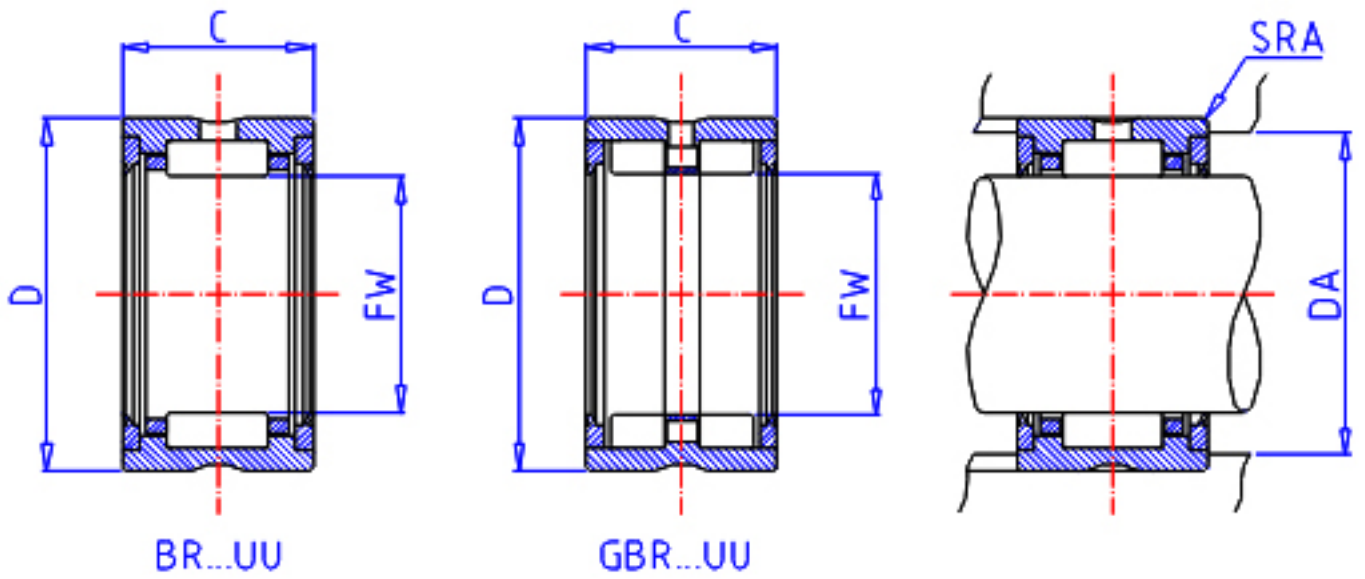

参考资料:<http://www.sozhou.com/p/9a510ee3.html>