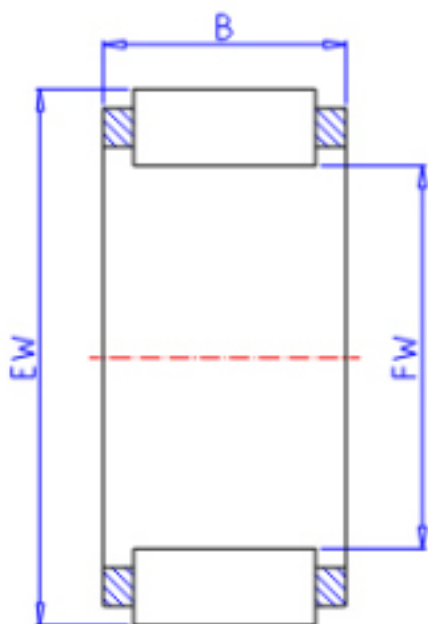

### KOYO R24/17A参数

主要尺寸	FW	24.00	mm	内径
	EW	28.00	mm	外径
	B	17.0	mm	宽度
型号	ORDER	R24/17A		型号
基本额定载荷	C	13700	N	动载荷
	C0	22800	N	静载荷
极限转速	NO	19000	1/min	油润滑

### KOYO R24/17A图片

参考资料:<http://www.sozhou.com/p/9a6bb0ba.html>