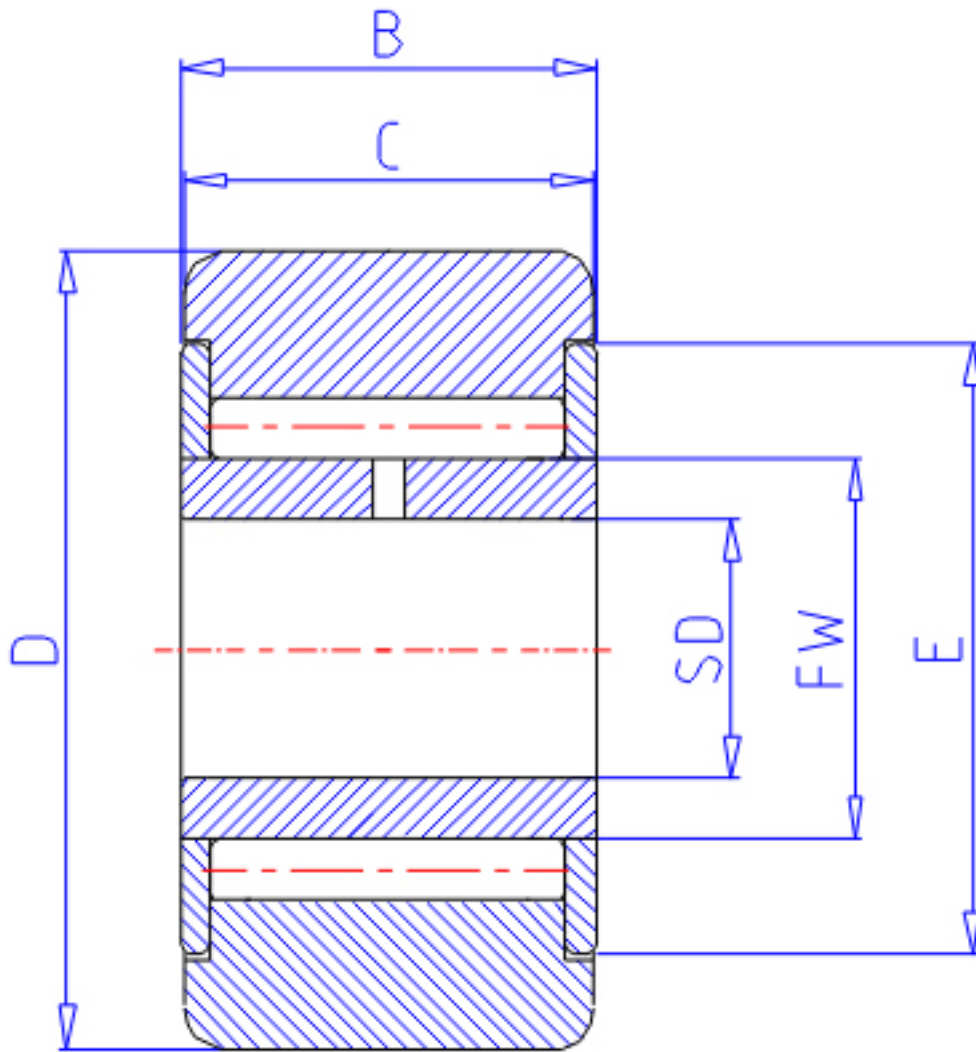

NTN NATV6/3AS参数

型号	ORDER	NATV6/3AS		型号
尺寸	D	19	mm	外径
	SD	6	mm	-
	B	12	mm	宽度
	C	11	mm	宽度
	E	14	mm	-
	FW	10.0	mm	-
基本额定载荷	CR	7450	N	动载荷
	COR	11700	N	静载荷
	CRF	760	kgf	动载荷
	CORF	1190	kgf	静载荷
	CR2	1380	N	动载荷
	COR2	4050	N	静载荷
	CRF2	141	kgf	动载荷
	CORF2	415	kgf	静载荷
极限转速	LSG	10000	r/min	脂润滑
	LSO	13000	r/min	油润滑
重量	MASS	27	g	重量
尺寸	DS	19	mm	-

NTN NATV6/3AS图片

参考资料:<http://www.sozhou.com/p/9aad9407.html>