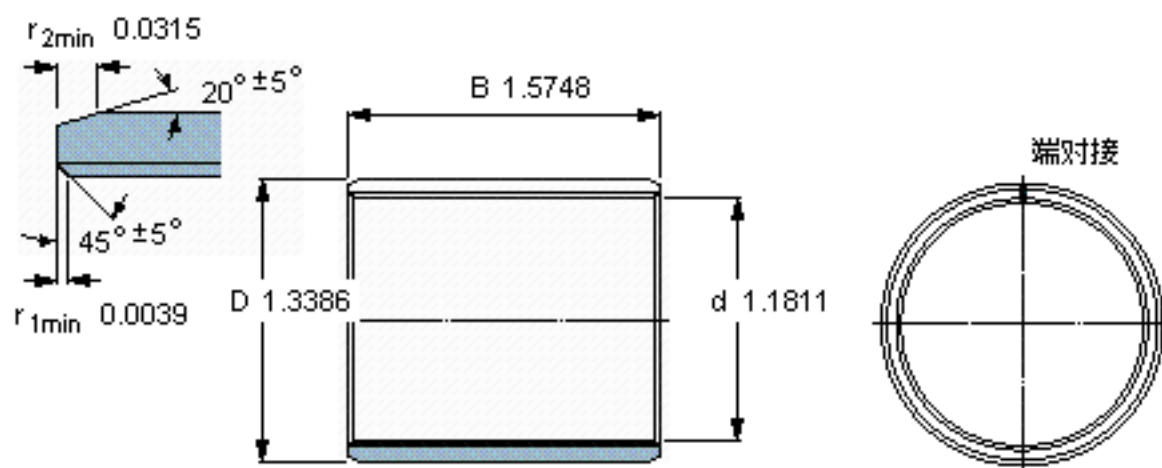

SKF PCM 303440 B参数

主要尺寸	d	30	mm	-
	D	34	mm	-
	B	40	mm	-
基本额定载荷	C	95000	N	动载荷
	$C_0$	300000	N	静载荷
重量	重量	60	g	-
型号	型号	PCM 303440 B	-	-

SKF PCM 303440 B图片

特定负荷系数  
材料常数

K 80  
 $K_M$  480

参考资料:<http://www.sozhou.com/p/9ab43978.html>