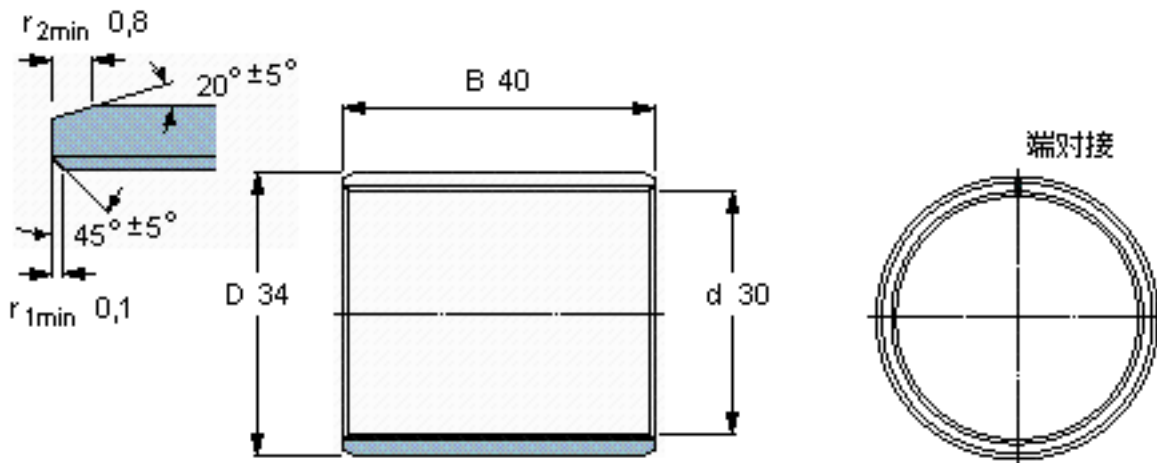

SKF PCM 303440 B参数

主要尺寸	d	30	mm	-
	D	34	mm	-
	B	40	mm	-
基本额定载荷	C	95000	N	动载荷
	$C_0$	300000	N	静载荷
重量	重量	60	g	-
型号	型号	PCM 303440 B	-	-

SKF PCM 303440 B图片

特定负荷系数  
材料常数

K 80  
 $K_M$  480

参考资料:<http://www.sozhou.com/p/9ab43978.html>