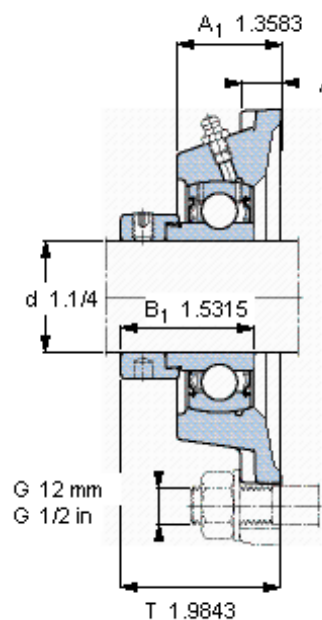

SKF FY 1.1/4 FM参数

主要尺寸	d	31.75	mm	-
	A ₁	34.5	mm	-
	J	92	mm	-
	L	118	mm	-
	T	50.4	mm	-
基本额定载荷	C	25500	N	动载荷
	C ₀	15300	N	静载荷
极限转速	带h6轴公差	5300	r/min	-
重量	重量	1540	g	-
型号	轴承单元	FY 1.1/4 FM	-	-
	轴承座	FY 507 U	-	-
	轴承	YET 207-104	-	-

SKF FY 1.1/4 FM图片

3/8-24x3/4
16,5
4,7625

参考资料: <http://www.sozhou.com/p/9ad2dcd4.html>

平头螺钉
 适宜的止动环 [Nm]
 六角键销尺寸 [mm]

3/8-24x3/4
 16,5
 4,7625