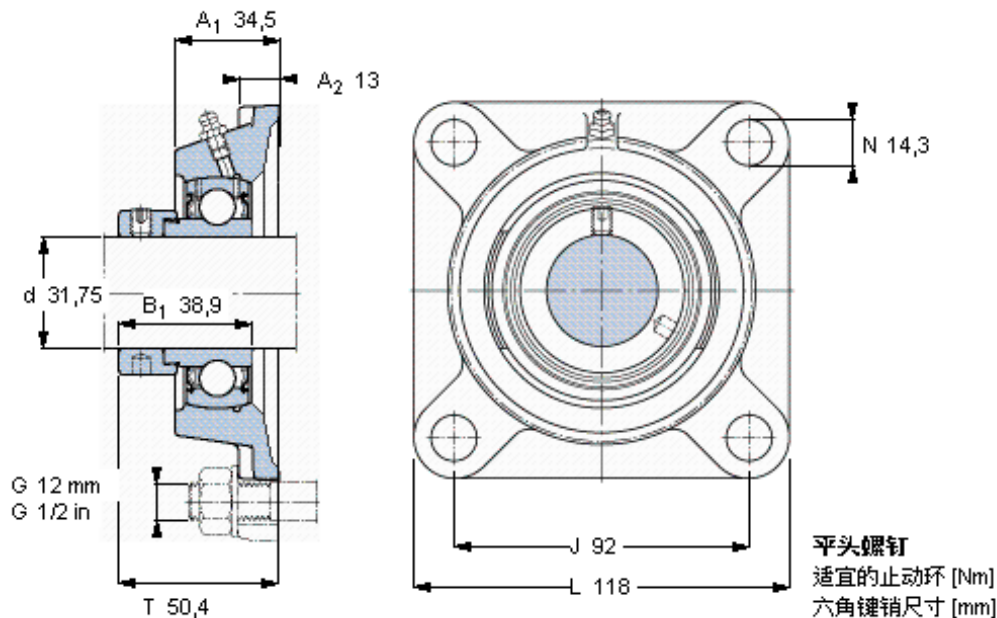

SKF FY 1.1/4 FM参数

主要尺寸	d	31.75	mm	-
	A ₁	34.5	mm	-
	J	92	mm	-
	L	118	mm	-
	T	50.4	mm	-
基本额定载荷	C	25500	N	动载荷
	C ₀	15300	N	静载荷
极限转速	带h6轴公差	5300	r/min	-
重量	重量	1540	g	-
型号	轴承单元	FY 1.1/4 FM	-	-
	轴承座	FY 507 U	-	-
	轴承	YET 207-104	-	-

SKF FY 1.1/4 FM图片

3/8-24x3/4
16,5
4,7625

参考资料: <http://www.sozhou.com/p/9ad2dcd4.html>

平头螺钉
 适宜的止动环 [Nm]
 六角键销尺寸 [mm]

3/8-24x3/4
 16,5
 4,7625