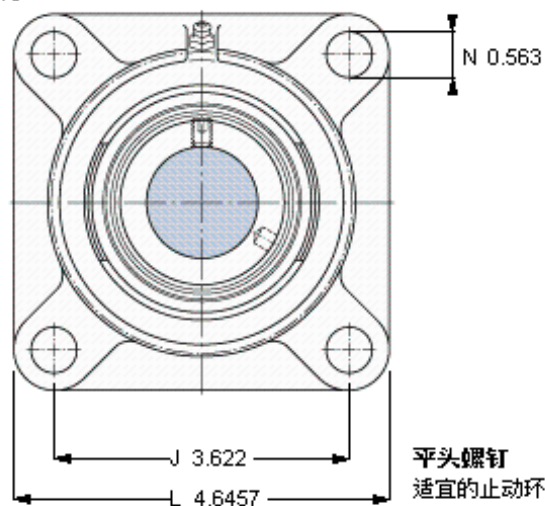

SKF FY 1.1/4 FM参数

主要尺寸	d	31.75	mm	-
	A ₁	34.5	mm	-
	J	92	mm	-
	L	118	mm	-
	T	50.4	mm	-
基本额定载荷	C	25500	N	动载荷
	C ₀	15300	N	静载荷
极限转速	带h6轴公差	5300	r/min	-
重量	重量	1540	g	-
型号	轴承单元	FY 1.1/4 FM	-	-
	轴承座	FY 507 U	-	-
	轴承	YET 207-104	-	-

SKF FY 1.1/4 FM图片

3/8-24x3/4
16,5
4,7625

参考资料: <http://www.sozhou.com/p/9ad2dcd4.html>

平头螺钉
 适宜的止动环 [Nm]
 六角键销尺寸 [mm]

3/8-24x3/4
 16,5
 4,7625