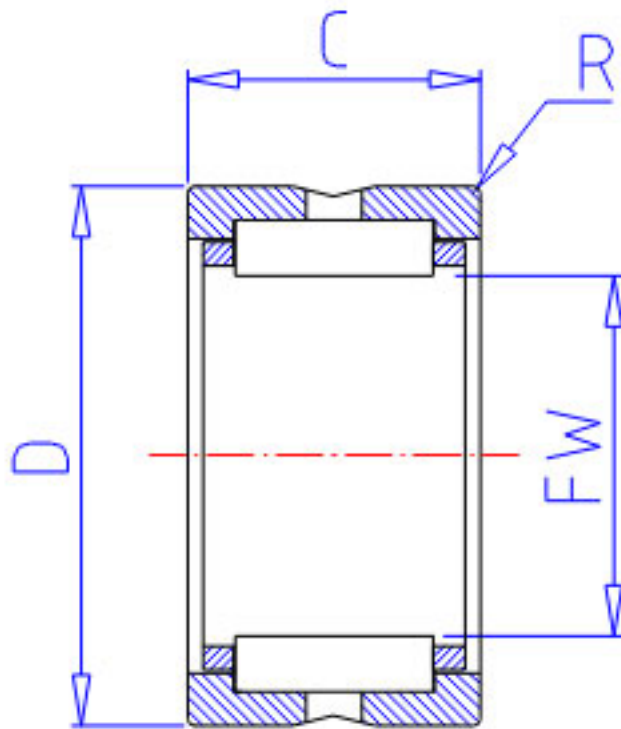

参考资料:<http://www.sozhou.com/p/9ad84307.html>