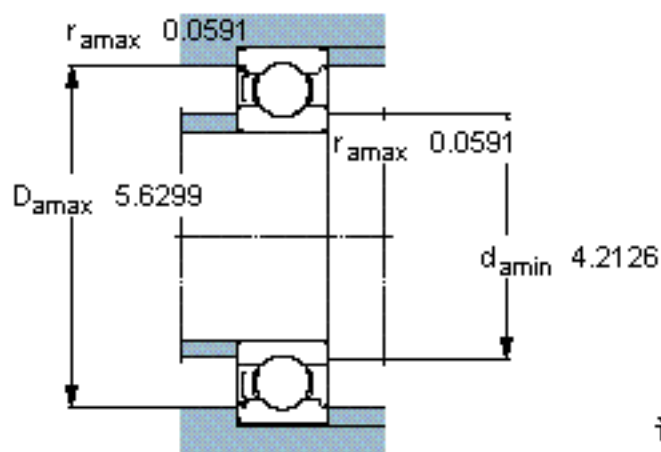

计算系数

k_r 0,025

f_0 16