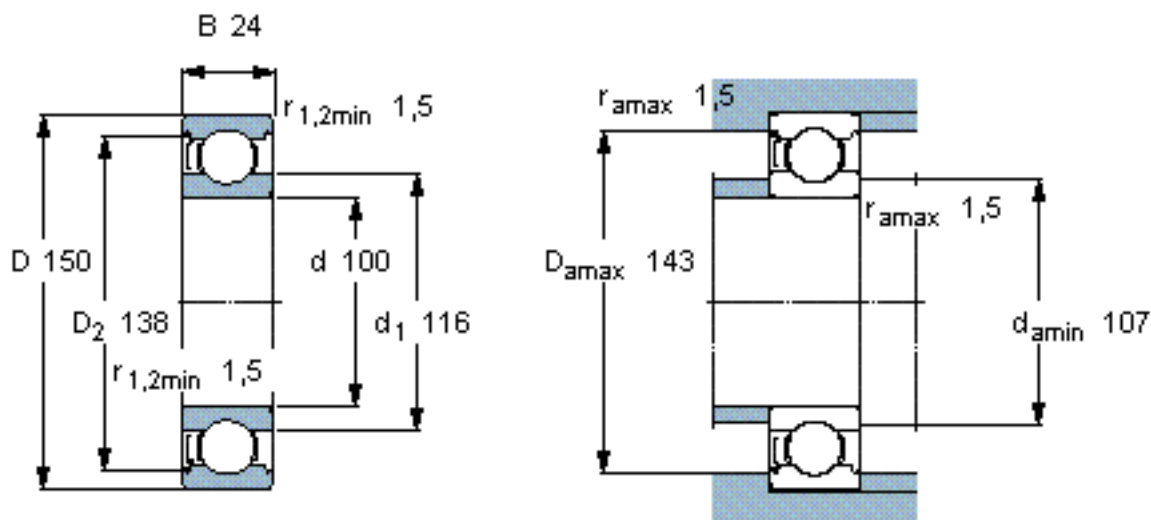

SKF 6020-Z/W64 *参数

主要尺寸	d	100	mm	-
	D	150	mm	-
	B	24	mm	-
基本额定载荷	C	63700	N	动载荷
	C_0	54000	N	静载荷
疲劳载荷极限	P_u	2040	N	-
极限转速	极限转速	2400	r/min	-
重量	重量	1250	g	-
型号	* SKF 探索者轴承	6020-Z/W64 *	-	-

SKF 6020-Z/W64 *图片