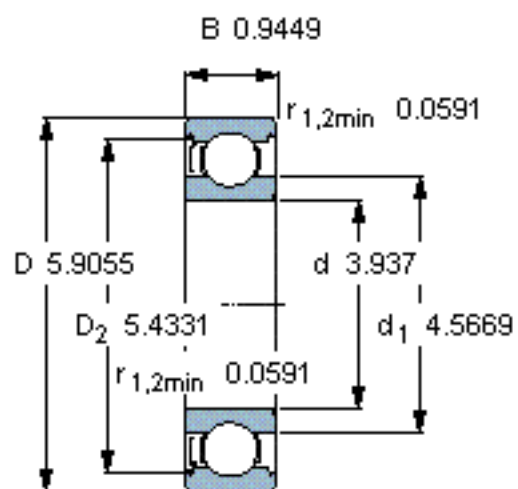

计算系数

k_r 0,025

f_0 16