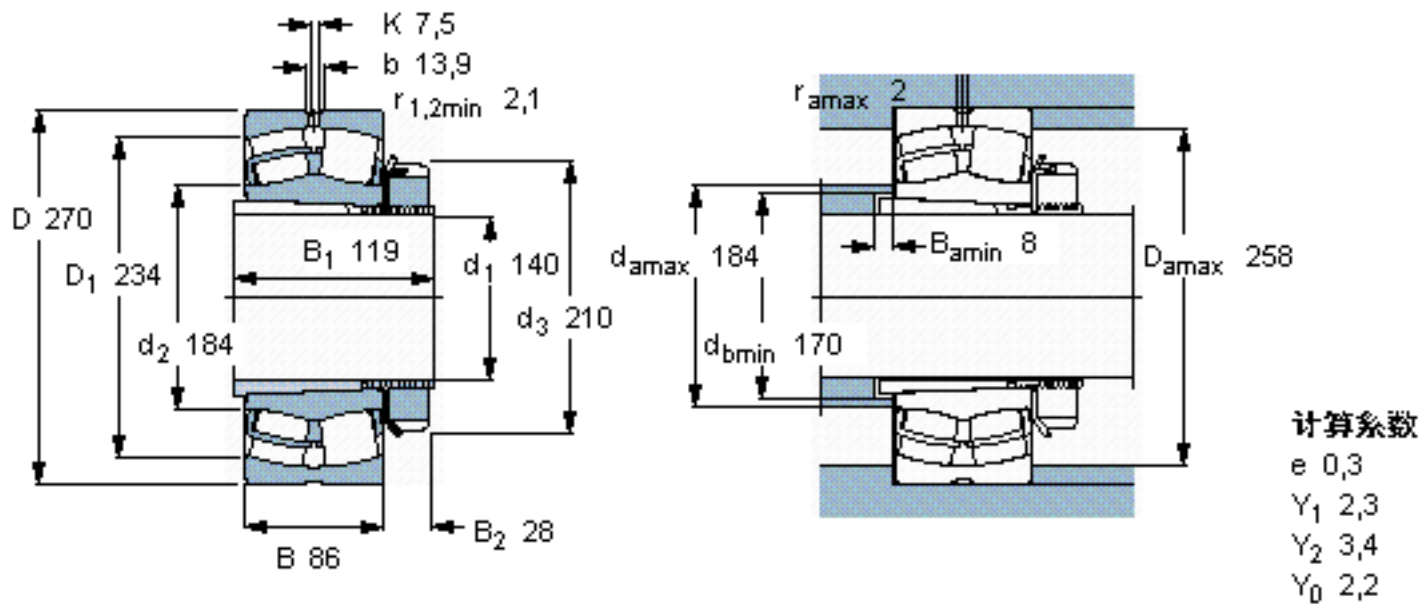

SKF 23132 CCK/W33 + H 3132 \*参数

主要尺寸	$d_1$	140	mm	-
	D	270	mm	-
	B	86	mm	-
基本额定载荷	C	980000	N	动载荷
	$C_0$	1370000	N	静载荷
疲劳载荷极限	$P_u$	129000	N	-
额定转速	参考转速	1900	r/min	-
	极限转速	2400	r/min	-
重量	重量	27300	g	-
型号	* SKF 探索者轴承	23132 CCK/W33 + H 3132 *	-	-

SKF 23132 CCK/W33 + H 3132 \*图片

参考资料: <http://www.sozhou.com/p/9b6ff8e4.html>