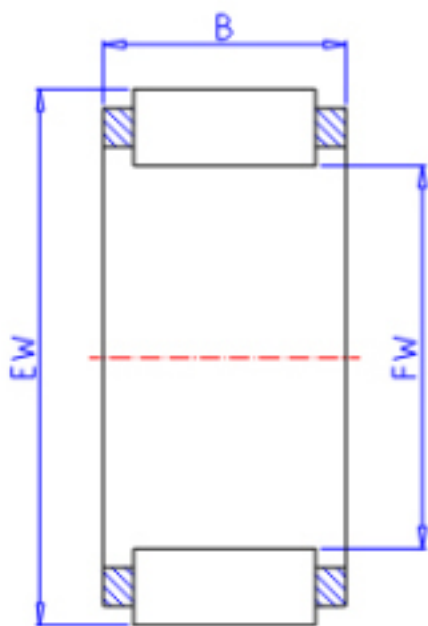

KOYO RS20/17参数

主要尺寸	FW	20.00	mm	内径
	EW	26.00	mm	外径
	B	17.0	mm	宽度
型号	ORDER	RS20/17		型号
基本额定载荷	C	15400	N	动载荷
	C0	19100	N	静载荷
极限转速	NO	22000	1/min	油润滑

KOYO RS20/17图片

参考资料:<http://www.sozhou.com/p/9b930419.html>