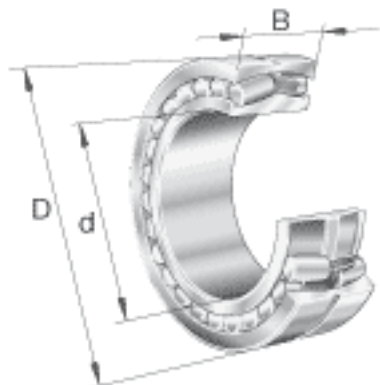

FAG 24048-B-MB参数

尺寸	$r_{a\ max}$	2.5	mm	-
	$r_{\ min}$	3	mm	-
重量	m	43600	g	质量
基本额定载荷	C_r	1500000	N	基本额定动载荷，径向
计算系数	e	0.32		-
	Y_1	2.1		-
	Y_2	3.13		-
基本额定载荷	C_{0r}	2900000	N	基本额定静载荷，径向
计算系数	Y_0	2.06		-
极限转速	n_G	1750	r/min	极限转速
参考转速	n_B	980	r/min	参考速度
疲劳极限载荷	C_{ur}	150000	N	疲劳极限载荷，径向
尺寸	d	240	mm	-
	D	360	mm	-
	B	118	mm	-
	D_1	318.9	mm	-
	$D_{a\ max}$	347.6	mm	-
	$d_{a\ min}$	252.4	mm	-
	d_s	6.3	mm	-
	n_s	12.2	mm	-

FAG 24048-B-MB图片