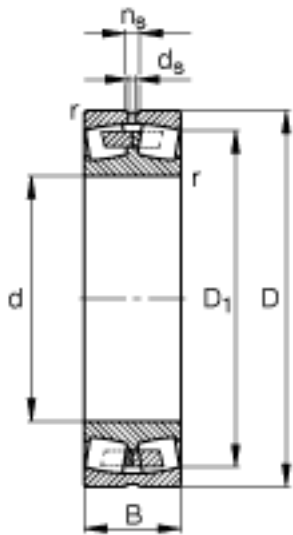

FAG 24048-B-MB参数

尺寸	$r_{a\ max}$	2.5	mm	-
	$r_{\ min}$	3	mm	-
重量	m	43600	g	质量
基本额定载荷	C_r	1500000	N	基本额定动载荷，径向
计算系数	e	0.32		-
	Y_1	2.1		-
	Y_2	3.13		-
基本额定载荷	C_{0r}	2900000	N	基本额定静载荷，径向
计算系数	Y_0	2.06		-
极限转速	n_G	1750	r/min	极限转速
参考转速	n_B	980	r/min	参考速度
疲劳极限载荷	C_{ur}	150000	N	疲劳极限载荷，径向
尺寸	d	240	mm	-
	D	360	mm	-
	B	118	mm	-
	D_1	318.9	mm	-
	$D_{a\ max}$	347.6	mm	-
	$d_{a\ min}$	252.4	mm	-
	d_s	6.3	mm	-
	n_s	12.2	mm	-

FAG 24048-B-MB图片

参考资料:<http://www.sozhou.com/p/9ba2c95b.html>