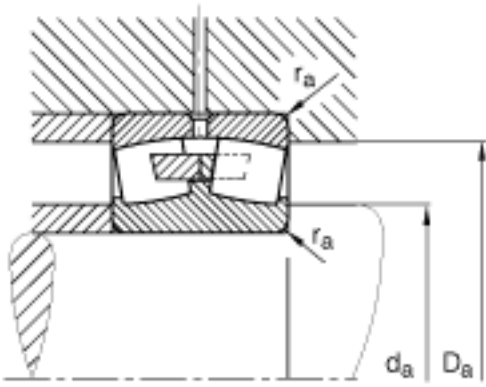

参考资料:<http://www.sozhou.com/p/9ba2c95b.html>