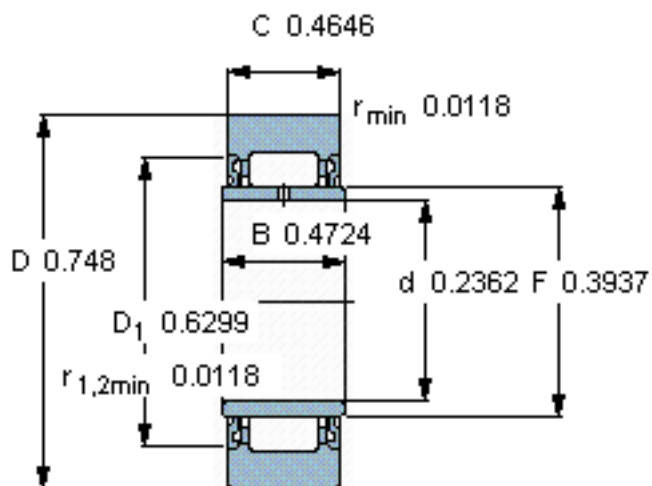

### SKF NA 22/6. 2RS参数

主要尺寸	D	19	mm	-
	d	6	mm	-
	C	11.8	mm	-
基本额定载荷	C	3520	N	动载荷
	$C_0$	3000	N	静载荷
疲劳载荷极限	$P_u$	340	N	-
最大径向载荷	$F_R$	1930	N	-
	$F_{0r}$	2750	N	-
极限转速	极限转速	7000	r/min	-
重量	重量	22	g	-
型号	型号	NA 22/6. 2RS	-	-

### SKF NA 22/6. 2RS图片

参考资料:<http://www.sozhou.com/p/9bafde92.html>