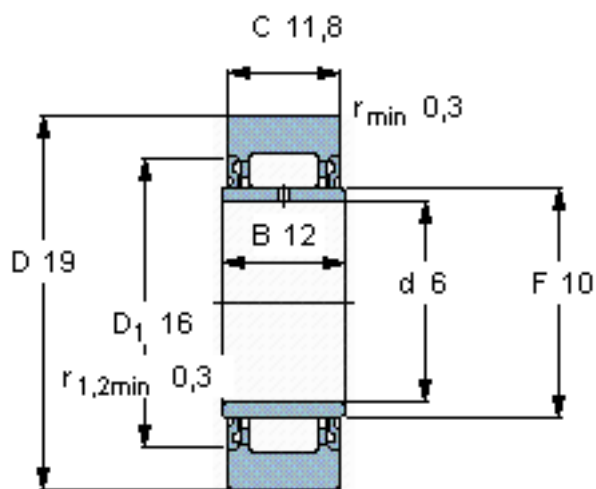

### SKF NA 22/6. 2RS参数

主要尺寸	D	19	mm	-
	d	6	mm	-
	C	11.8	mm	-
基本额定载荷	C	3520	N	动载荷
	$C_0$	3000	N	静载荷
疲劳载荷极限	$P_u$	340	N	-
最大径向载荷	$F_R$	1930	N	-
	$F_{0r}$	2750	N	-
极限转速	极限转速	7000	r/min	-
重量	重量	22	g	-
型号	型号	NA 22/6. 2RS	-	-

### SKF NA 22/6. 2RS图片

参考资料:<http://www.sozhou.com/p/9bafde92.html>