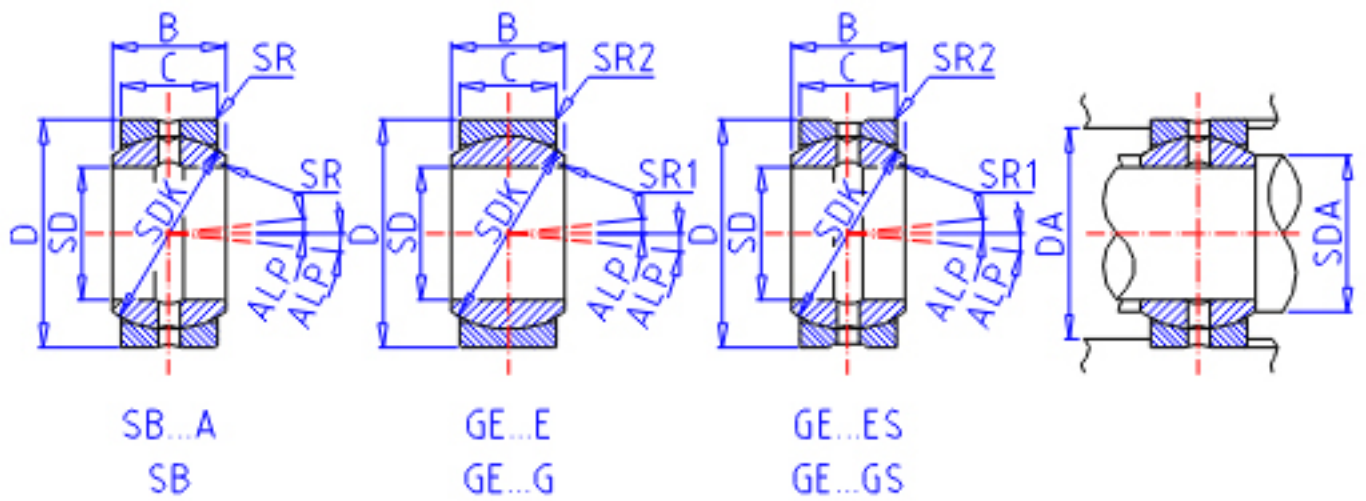

IKO SB 20A参数

轴径	STDRT	20	mm	轴径
型号	ORDER	SB 20A		型号
重量	MASS	50	g	重量
主要尺寸	SD	20	mm	内径
	D	32	mm	外径
	B	16	mm	宽度
	C	14	mm	宽度
	SDK	28.0	mm	-
	SR	0.3	mm	(最小)
	SR1	0.0	mm	(最小)
	SR2	0.0	mm	(最小)
容许倾斜角度	ALP	4		容许倾斜角度
安装尺寸	SDAMIN	22.5	mm	(最小)
	SDAMAX	23.0	mm	(最大)
	DAMAX	29.5	mm	(最大)
	DAMIN	26.0	mm	(最小)
动态负载容量	CD	38400	N	动态负载容量
静态负载容量	CS	231000	N	静态负载容量

IKO SB 20A图片

参考资料:<http://www.sozhou.com/p/9bcd553.html>