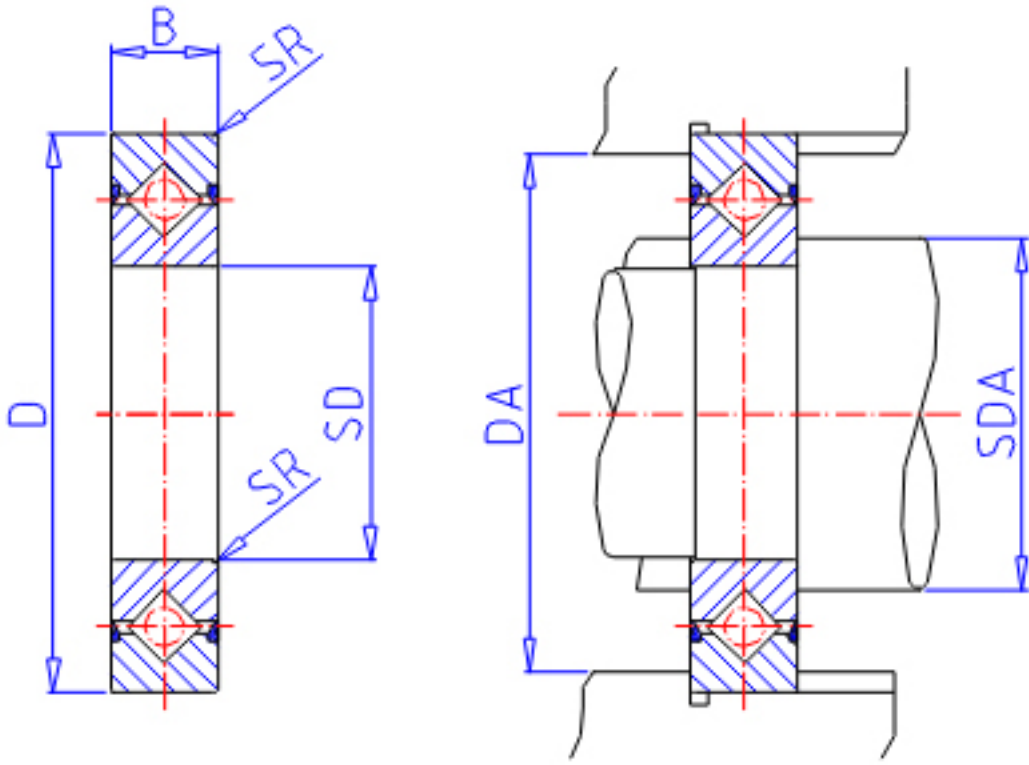

IKO CRBS 908AUU参数

轴径	STDRT	90	mm	轴径
型号	ORDER	CRBS 908AUU		型号
重量	MASS	135	g	重量
主要尺寸	SD	90	mm	内径
	D	106	mm	外径
	B	8	mm	宽度
	SR	0.4	mm	(最小)
安装尺寸	SDA	94	mm	-
	DA	101	mm	-
基本额定载荷	CR	6490	N	动载荷
	COR	10700	N	静载荷

IKO CRBS 908AUU图片

参考资料:<http://www.sozhou.com/p/9bd11d73.html>