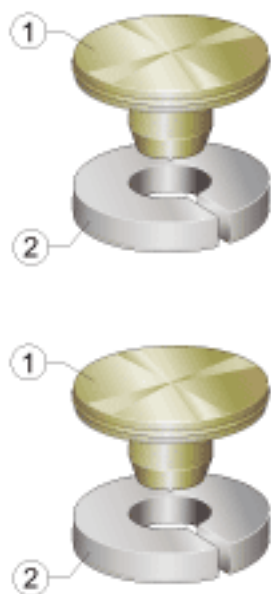

### INA KA11-MSA参数

说明	1)	铜填充片
	2)	塑料固定圈
		适用于导轨尺寸： 25

### INA KA11-MSA图片

参考资料:<http://www.sozhou.com/p/9bec7ae8.html>