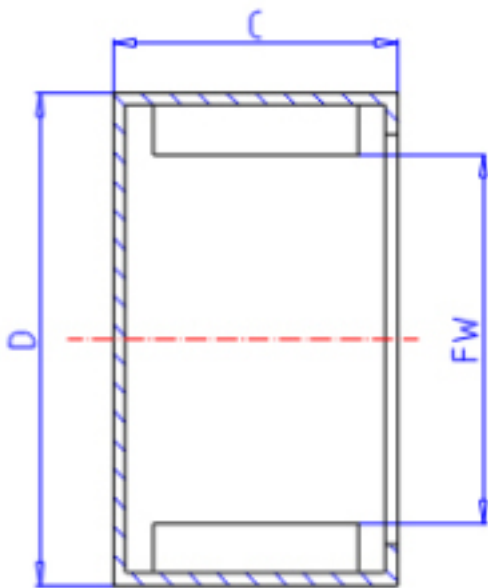

### KOYO 16MM2216参数

主要尺寸	FW	16.0	mm	内径
	C	16	mm	宽度
	D	22	mm	外径
型号	ORDER	16MM2216		型号
基本额定载荷	CR	14100	N	动载荷
	C0	25900	N	静载荷
极限转速	NO	7700	1/min	油润滑

### KOYO 16MM2216图片

参考资料:<http://www.sozhou.com/p/9bf2080e.html>