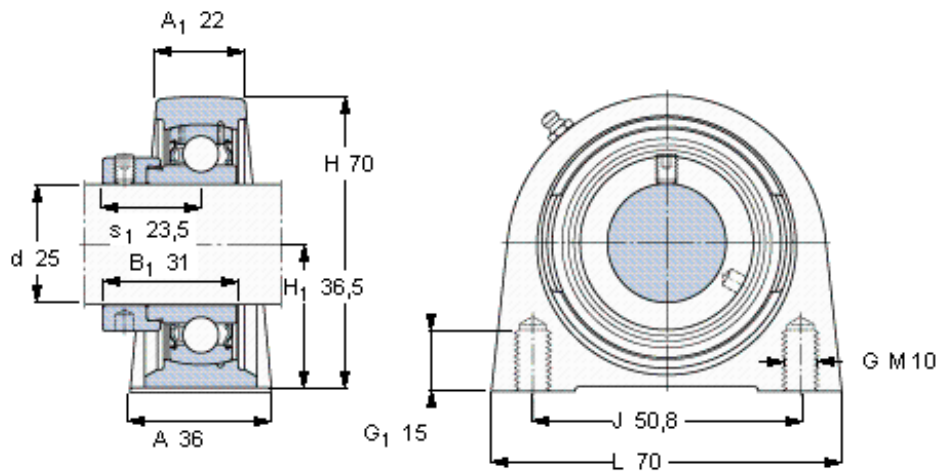

### SKF SYF 25 FM参数

主要尺寸	d	25	mm	-
	A	36	mm	-
	H	70	mm	-
	H <sub>1</sub>	36.5	mm	-
	L	70	mm	-
基本额定载荷	C	14000	N	动载荷
	C <sub>0</sub>	7800	N	静载荷
极限转速	带h6轴公差	7000	r/min	-
重量	重量	530	g	-
型号	轴承单元	SYF 25 FM	-	-
	轴承座	SYF 505	-	-
	轴承	YET 205	-	-

### SKF SYF 25 FM图片

平头螺钉

适宜的止动环 [Nm]

六角键销尺寸 [mm]

M 6×0.7

4

3

参考资料:<http://www.sozhou.com/p/9bf22e7c.html>

平头螺钉

适宜的止动环 [Nm]

六角键销尺寸 [mm]

M 6×0.7

4

3