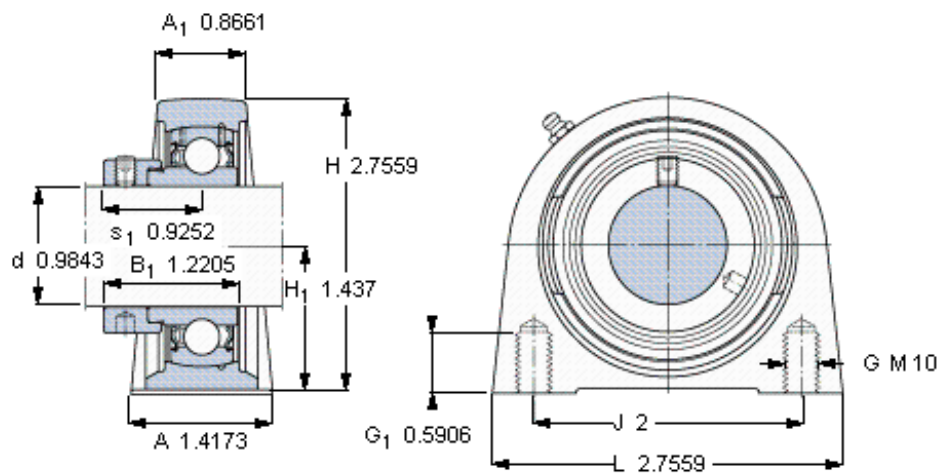

### SKF SYF 25 FM参数

主要尺寸	d	25	mm	-
	A	36	mm	-
	H	70	mm	-
	H <sub>1</sub>	36.5	mm	-
	L	70	mm	-
基本额定载荷	C	14000	N	动载荷
	C <sub>0</sub>	7800	N	静载荷
极限转速	带h6轴公差	7000	r/min	-
重量	重量	530	g	-
型号	轴承单元	SYF 25 FM	-	-
	轴承座	SYF 505	-	-
	轴承	YET 205	-	-

### SKF SYF 25 FM图片

平头螺钉

适宜的止动环 [Nm]

六角键销尺寸 [mm]

M 6×0.7

4

3

参考资料:<http://www.sozhou.com/p/9bf22e7c.html>

平头螺钉

适宜的止动环 [Nm]

六角键销尺寸 [mm]

M 6×0.7

4

3