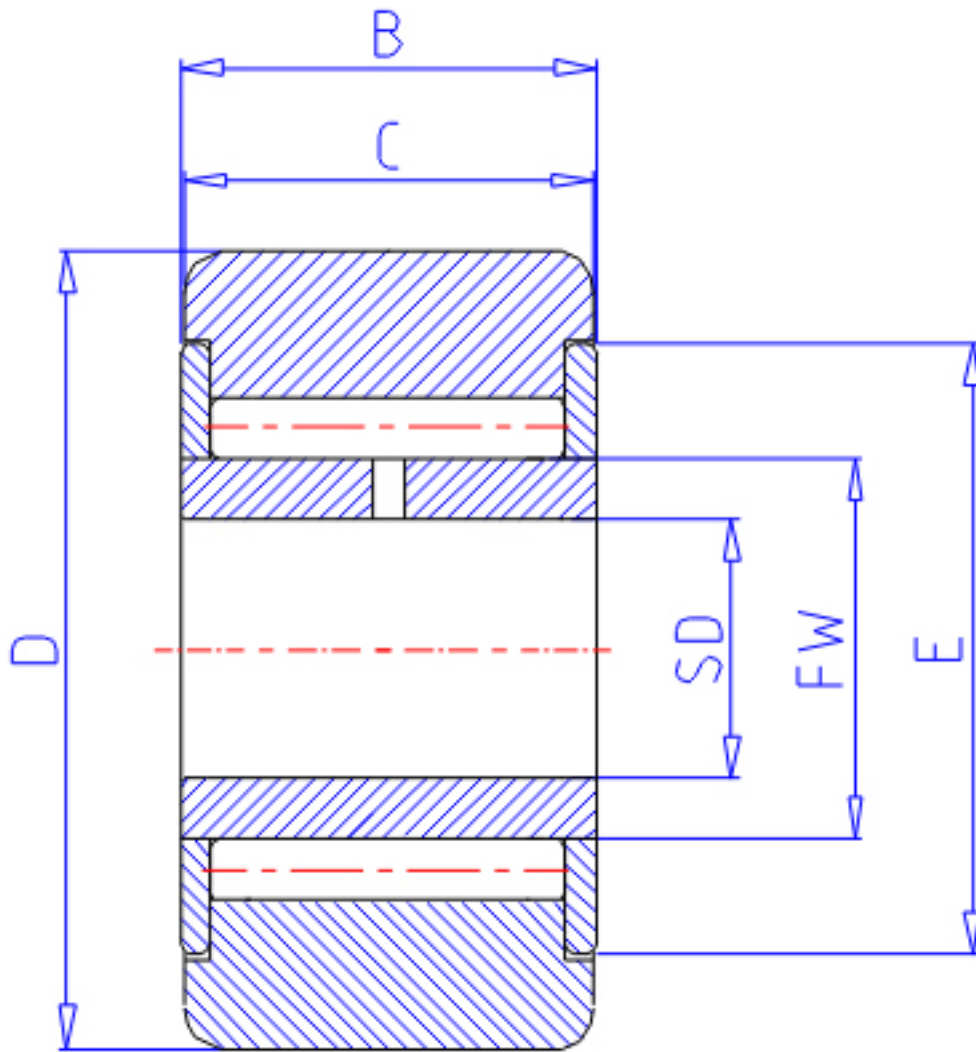

NTN NATV25/3AS参数

型号	ORDER	NATV25/3AS		型号
尺寸	D	52	mm	外径
	SD	25	mm	-
	B	25	mm	宽度
	C	24	mm	宽度
	E	42	mm	-
	FW	30.0	mm	-
基本额定载荷	CR	31500	N	动载荷
	COR	73500	N	静载荷
	CRF	3200	kgf	动载荷
	CORF	7500	kgf	静载荷
	CR2	5500	N	动载荷
	COR2	23300	N	静载荷
	CRF2	565	kgf	动载荷
	CORF2	2370	kgf	静载荷
极限转速	LSG	3300	r/min	脂润滑
	LSO	4500	r/min	油润滑
重量	MASS	285	g	重量
尺寸	DS	52	mm	-

NTN NATV25/3AS图片

参考资料:<http://www.sozhou.com/p/9bf68147.html>