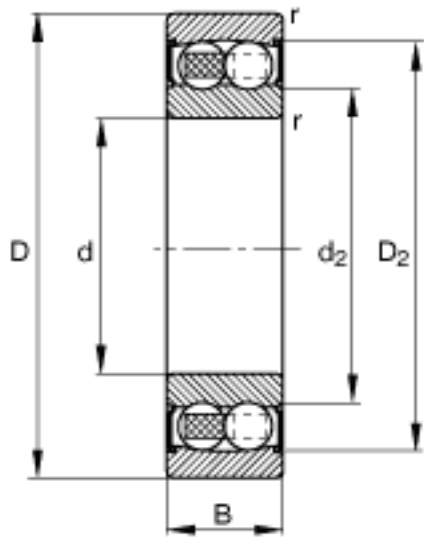

FAG 2307-2RS-TVH参数

尺寸	d	35	mm	-
	D	80	mm	-
	B	31	mm	-
	D ₂	69.1	mm	-
	D _{a max}	71	mm	-
	d _{a min}	44	mm	-
	r _{a max}	1.5	mm	-
	r _{min}	1.5	mm	-
重量	m	744	g	质量
基本额定载荷	C _r	25500	N	基本额定动载荷，径向
计算系数	e	0.26		-
	Y ₁	2.47		-
	Y ₂	3.82		-
基本额定载荷	C _{0r}	7800	N	基本额定静载荷，径向
计算系数	Y ₀	2.59		-
极限转速	n _G	6000	r/min	极限转速
参考转速	n _B	0	r/min	参考速度
疲劳极限载荷	C _{ur}	485	N	疲劳极限载荷，径向

FAG 2307-2RS-TVH图片

参考资料:<http://www.sozhou.com/p/9bf74e5c.html>