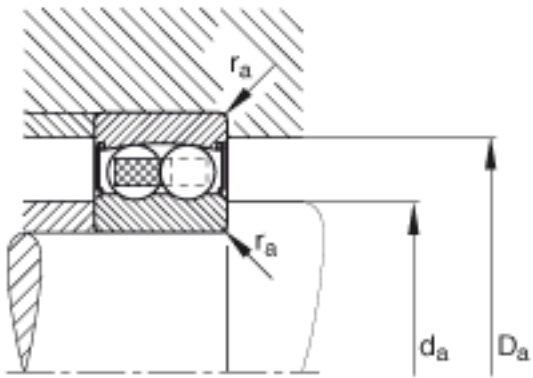

FAG 2307-2RS-TVH参数

尺寸	d	35	mm	-
	D	80	mm	-
	B	31	mm	-
	D ₂	69.1	mm	-
	D _{a max}	71	mm	-
	d _{a min}	44	mm	-
	r _{a max}	1.5	mm	-
	r _{min}	1.5	mm	-
重量	m	744	g	质量
基本额定载荷	C _r	25500	N	基本额定动载荷，径向
计算系数	e	0.26		-
	Y ₁	2.47		-
	Y ₂	3.82		-
基本额定载荷	C _{0r}	7800	N	基本额定静载荷，径向
计算系数	Y ₀	2.59		-
极限转速	n _G	6000	r/min	极限转速
参考转速	n _B	0	r/min	参考速度
疲劳极限载荷	C _{ur}	485	N	疲劳极限载荷，径向

FAG 2307-2RS-TVH图片

参考资料:<http://www.sozhou.com/p/9bf74e5c.html>