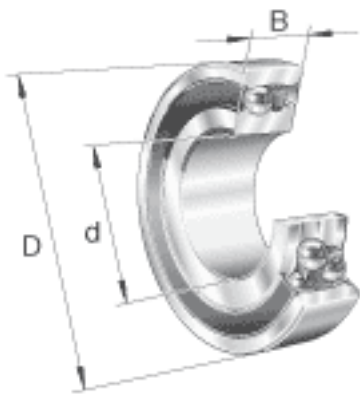

FAG 2307-2RS-TVH参数

尺寸	d	35	mm	-
	D	80	mm	-
	B	31	mm	-
	D ₂	69.1	mm	-
	D _{a max}	71	mm	-
	d _{a min}	44	mm	-
	r _{a max}	1.5	mm	-
	r _{min}	1.5	mm	-
重量	m	744	g	质量
基本额定载荷	C _r	25500	N	基本额定动载荷，径向
计算系数	e	0.26		-
	Y ₁	2.47		-
	Y ₂	3.82		-
基本额定载荷	C _{0r}	7800	N	基本额定静载荷，径向
计算系数	Y ₀	2.59		-
极限转速	n _G	6000	r/min	极限转速
参考转速	n _B	0	r/min	参考速度
疲劳极限载荷	C _{ur}	485	N	疲劳极限载荷，径向

FAG 2307-2RS-TVH图片

参考资料:<http://www.sozhou.com/p/9bf74e5c.html>